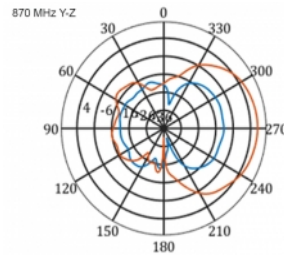

5 m

Číslo produktu 12002

EAN: 4043619120024

Země původu: China

Balení: Box

Technické detaily

- Konektor: 1 x SMA samec
- LTE pásmo: 1 - 4; 7; 9; 10; 15; 16; 20; 23; 25; 27; 30; 33 - 41
- Frekvenční rozsah: 698 - 960 MHz, 1710 - 2700 MHz
- GSM, UMTS, Bluetooth, WLAN 2,4 GHz, ZigBee, DECT, Z-Wave
- Anténní zisk: 9 - 11 dBi
- Polarizace: vertikální
- Horizontální vyřazovací úhel: 70°
- Vertikální vyřazovací úhel: 55°
- Impedance: 50 Ohm
- VSWR: 1,5
- Provozní teplota: -40 °C ~ 60 °C
- Materiál pouzdra: ABS UV rezistentní
- Barva: bílá
- Rozměry (DxŠxV): cca. 450 x 210 x 65 mm
- Typ kabelu: koaxiální
- Typ kabelu: RG-58
- Barva kabelu: černá
- Útlum kabelu 0,5 dB @ 800 MHz na metr
- Průměr kabelu: cca. 5 mm

- Délka kabelu včetně konektorů: cca. 5 m
-

Systemové požadavky

- Zařízení s volným SMA konektorem
-

Obsah balení

- LTE anténa
- Montážní sada

Příslušenství

General

Mounting type:	pole
Protection category:	IP55
Suitable for indoor:	Yes
Suitable for outdoor:	Yes

Interface

konektor:	1 x SMA samec
-----------	---------------

Technical characteristics

Frequency range:	1710 - 2700 MHz 698 MHz - 960 MHz
Antenna gain:	7 - 9 dBi
Beam width horizontal:	70°
Beam width vertical:	55°
Impedance:	50 Ω
Provozní teplota:	-40 °C ~ 60 °C
Polarisation:	vertikal
Power handling:	50 W
VSWR:	2,0

Physical characteristics

Antenna type:	directional
Weight:	1,2 kg
Cable category:	koaxiální
Cable type:	RG-58
Cable attenuation:	0,5 dB @ 800 MHz na metr
Barva kabelu:	černá

Délka kabelu:	5 m (incl. connectors)
Délka:	45.0 cm
Width:	21,0 cm
Height:	6.5 cm
Barva:	bílá