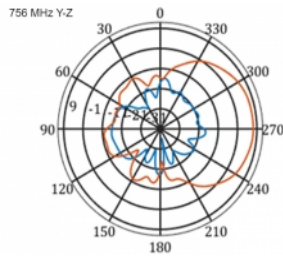

5 m

Číslo produktu 12002

EAN: 4043619120024

Země původu: China

Balení: Box

Technické detaily

- Konektor: 1 x SMA samec
- LTE pásmo: 1 - 4; 7; 9; 10; 15; 16; 20; 23; 25; 27; 30; 33 - 41
- Frekvenční rozsah: 698 - 960 MHz, 1710 - 2700 MHz
- GSM, UMTS, Bluetooth, WLAN 2,4 GHz, ZigBee, DECT, Z-Wave
- Anténní zisk: 9 - 11 dBi
- Polarizace: vertikální
- Horizontální vyřazovací úhel: 70°
- Vertikální vyřazovací úhel: 55°
- Impedance: 50 Ohm
- VSWR: 1,5
- Provozní teplota: -40 °C ~ 60 °C
- Materiál pouzdra: ABS UV rezistentní
- Barva: bílá
- Rozměry (DxŠxV): cca. 450 x 210 x 65 mm
- Typ kabelu: koaxiální
- Typ kabelu: RG-58
- Barva kabelu: černá
- Útlum kabelu 0,5 dB @ 800 MHz na metr
- Průměr kabelu: cca. 5 mm

- Délka kabelu včetně konektorů: cca. 5 m
-

Systemové požadavky

- Zařízení s volným SMA konektorem
-

Obsah balení

- LTE anténa
- Montážní sada

Příslušenství

General

Mounting type:	pole
Protection category:	IP55
Suitable for indoor:	Yes
Suitable for outdoor:	Yes

Interface

konektor:	1 x SMA samec
-----------	---------------

Technical characteristics

Frequency range:	1710 - 2700 MHz 698 MHz - 960 MHz
Antenna gain:	7 - 9 dBi
Beam width horizontal:	70°
Beam width vertical:	55°
Impedance:	50 Ω
Provozní teplota:	-40 °C ~ 60 °C
Polarisation:	vertikal
Power handling:	50 W
VSWR:	2,0

Physical characteristics

Antenna type:	directional
Weight:	1,2 kg
Cable category:	koaxiální
Cable type:	RG-58
Cable attenuation:	0,5 dB @ 800 MHz na metr
Barva kabelu:	černá

Délka kabelu:	5 m (incl. connectors)
Délka:	45.0 cm
Width:	21,0 cm
Height:	6.5 cm
Barva:	bílá