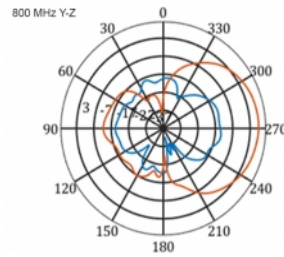

5 m

Číslo produktu 12002

EAN: 4043619120024

Země původu: China

Balení: Box

Technické detaily

- Konektor: 1 x SMA samec
- LTE pásmo: 1 - 4; 7; 9; 10; 15; 16; 20; 23; 25; 27; 30; 33 - 41
- Frekvenční rozsah: 698 - 960 MHz, 1710 - 2700 MHz
- GSM, UMTS, Bluetooth, WLAN 2,4 GHz, ZigBee, DECT, Z-Wave
- Anténní zisk: 9 - 11 dBi
- Polarizace: vertikální
- Horizontální vyřazovací úhel: 70°
- Vertikální vyřazovací úhel: 55°
- Impedance: 50 Ohm
- VSWR: 1,5
- Provozní teplota: -40 °C ~ 60 °C
- Materiál pouzdra: ABS UV rezistentní
- Barva: bílá
- Rozměry (DxŠxV): cca. 450 x 210 x 65 mm
- Typ kabelu: koaxiální
- Typ kabelu: RG-58
- Barva kabelu: černá
- Útlum kabelu 0,5 dB @ 800 MHz na metr
- Průměr kabelu: cca. 5 mm

- Délka kabelu včetně konektorů: cca. 5 m
-

Systemové požadavky

- Zařízení s volným SMA konektorem
-

Obsah balení

- LTE anténa
- Montážní sada

Příslušenství

General

Mounting type:	pole
Protection category:	IP55
Suitable for indoor:	Yes
Suitable for outdoor:	Yes

Interface

konektor:	1 x SMA samec
-----------	---------------

Technical characteristics

Frequency range:	1710 - 2700 MHz 698 MHz - 960 MHz
Antenna gain:	7 - 9 dBi
Beam width horizontal:	70°
Beam width vertical:	55°
Impedance:	50 Ω
Provozní teplota:	-40 °C ~ 60 °C
Polarisation:	vertikal
Power handling:	50 W
VSWR:	2,0

Physical characteristics

Antenna type:	directional
Weight:	1,2 kg
Cable category:	koaxiální
Cable type:	RG-58
Cable attenuation:	0,5 dB @ 800 MHz na metr
Barva kabelu:	černá

Délka kabelu:	5 m (incl. connectors)
Délka:	45.0 cm
Width:	21,0 cm
Height:	6.5 cm
Barva:	bílá