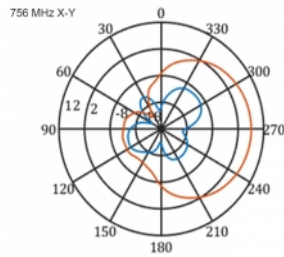

5 m

Číslo produktu 12002

EAN: 4043619120024

Země původu: China

Balení: Box

Technické detaily

- Konektor: 1 x SMA samec
- LTE pásmo: 1 - 4; 7; 9; 10; 15; 16; 20; 23; 25; 27; 30; 33 - 41
- Frekvenční rozsah: 698 - 960 MHz, 1710 - 2700 MHz
- GSM, UMTS, Bluetooth, WLAN 2,4 GHz, ZigBee, DECT, Z-Wave
- Anténní zisk: 9 - 11 dBi
- Polarizace: vertikální
- Horizontální vyřazovací úhel: 70°
- Vertikální vyřazovací úhel: 55°
- Impedance: 50 Ohm
- VSWR: 1,5
- Provozní teplota: -40 °C ~ 60 °C
- Materiál pouzdra: ABS UV rezistentní
- Barva: bílá
- Rozměry (DxŠxV): cca. 450 x 210 x 65 mm
- Typ kabelu: koaxiální
- Typ kabelu: RG-58
- Barva kabelu: černá
- Útlum kabelu 0,5 dB @ 800 MHz na metr
- Průměr kabelu: cca. 5 mm

- Délka kabelu včetně konektorů: cca. 5 m
-

Systemové požadavky

- Zařízení s volným SMA konektorem
-

Obsah balení

- LTE anténa
- Montážní sada

Příslušenství

General

Mounting type:	pole
Protection category:	IP55
Suitable for indoor:	Yes
Suitable for outdoor:	Yes

Interface

konektor:	1 x SMA samec
-----------	---------------

Technical characteristics

Frequency range:	1710 - 2700 MHz 698 MHz - 960 MHz
Antenna gain:	7 - 9 dBi
Beam width horizontal:	70°
Beam width vertical:	55°
Impedance:	50 Ω
Provozní teplota:	-40 °C ~ 60 °C
Polarisation:	vertikal
Power handling:	50 W
VSWR:	2,0

Physical characteristics

Antenna type:	directional
Weight:	1,2 kg
Cable category:	koaxiální
Cable type:	RG-58
Cable attenuation:	0,5 dB @ 800 MHz na metr
Barva kabelu:	černá

Délka kabelu:	5 m (incl. connectors)
Délka:	45.0 cm
Width:	21,0 cm
Height:	6.5 cm
Barva:	bílá