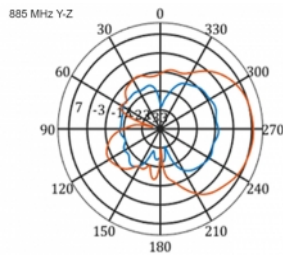

5 m

Číslo produktu 12002

EAN: 4043619120024

Země původu: China

Balení: Box

Technické detaily

- Konektor: 1 x SMA samec
- LTE pásmo: 1 - 4; 7; 9; 10; 15; 16; 20; 23; 25; 27; 30; 33 - 41
- Frekvenční rozsah: 698 - 960 MHz, 1710 - 2700 MHz
- GSM, UMTS, Bluetooth, WLAN 2,4 GHz, ZigBee, DECT, Z-Wave
- Anténní zisk: 9 - 11 dBi
- Polarizace: vertikální
- Horizontální vyřazovací úhel: 70°
- Vertikální vyřazovací úhel: 55°
- Impedance: 50 Ohm
- VSWR: 1,5
- Provozní teplota: -40 °C ~ 60 °C
- Materiál pouzdra: ABS UV rezistentní
- Barva: bílá
- Rozměry (DxŠxV): cca. 450 x 210 x 65 mm
- Typ kabelu: koaxiální
- Typ kabelu: RG-58
- Barva kabelu: černá
- Útlum kabelu 0,5 dB @ 800 MHz na metr
- Průměr kabelu: cca. 5 mm

- Délka kabelu včetně konektorů: cca. 5 m
-

Systemové požadavky

- Zařízení s volným SMA konektorem
-

Obsah balení

- LTE anténa
- Montážní sada

Příslušenství

General

Mounting type:	pole
Protection category:	IP55
Suitable for indoor:	Yes
Suitable for outdoor:	Yes

Interface

konektor:	1 x SMA samec
-----------	---------------

Technical characteristics

Frequency range:	1710 - 2700 MHz 698 MHz - 960 MHz
Antenna gain:	7 - 9 dBi
Beam width horizontal:	70°
Beam width vertical:	55°
Impedance:	50 Ω
Provozní teplota:	-40 °C ~ 60 °C
Polarisation:	vertikal
Power handling:	50 W
VSWR:	2,0

Physical characteristics

Antenna type:	directional
Weight:	1,2 kg
Cable category:	koaxiální
Cable type:	RG-58
Cable attenuation:	0,5 dB @ 800 MHz na metr
Barva kabelu:	černá

Délka kabelu:	5 m (incl. connectors)
Délka:	45.0 cm
Width:	21,0 cm
Height:	6.5 cm
Barva:	bílá