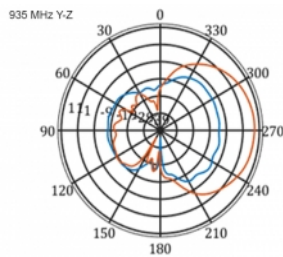

Příslušenství