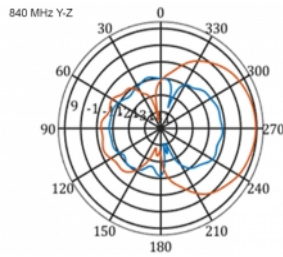

5 m

Číslo produktu 12002

EAN: 4043619120024

Země původu: China

Balení: Box

Technické detaily

- Konektor: 1 x SMA samec
- LTE pásmo: 1 - 4; 7; 9; 10; 15; 16; 20; 23; 25; 27; 30; 33 - 41
- Frekvenční rozsah: 698 - 960 MHz, 1710 - 2700 MHz
- GSM, UMTS, Bluetooth, WLAN 2,4 GHz, ZigBee, DECT, Z-Wave
- Anténní zisk: 9 - 11 dBi
- Polarizace: vertikální
- Horizontální vyřazovací úhel: 70°
- Vertikální vyřazovací úhel: 55°
- Impedance: 50 Ohm
- VSWR: 1,5
- Provozní teplota: -40 °C ~ 60 °C
- Materiál pouzdra: ABS UV rezistentní
- Barva: bílá
- Rozměry (DxŠxV): cca. 450 x 210 x 65 mm
- Typ kabelu: koaxiální
- Typ kabelu: RG-58
- Barva kabelu: černá
- Útlum kabelu 0,5 dB @ 800 MHz na metr
- Průměr kabelu: cca. 5 mm

- Délka kabelu včetně konektorů: cca. 5 m
-

Systemové požadavky

- Zařízení s volným SMA konektorem
-

Obsah balení

- LTE anténa
- Montážní sada

Příslušenství

General

Mounting type:	pole
Protection category:	IP55
Suitable for indoor:	Yes
Suitable for outdoor:	Yes

Interface

konektor:	1 x SMA samec
-----------	---------------

Technical characteristics

Frequency range:	1710 - 2700 MHz 698 MHz - 960 MHz
Antenna gain:	7 - 9 dBi
Beam width horizontal:	70°
Beam width vertical:	55°
Impedance:	50 Ω
Provozní teplota:	-40 °C ~ 60 °C
Polarisation:	vertikal
Power handling:	50 W
VSWR:	2,0

Physical characteristics

Antenna type:	directional
Weight:	1,2 kg
Cable category:	koaxiální
Cable type:	RG-58
Cable attenuation:	0,5 dB @ 800 MHz na metr
Barva kabelu:	černá

Délka kabelu:	5 m (incl. connectors)
Délka:	45.0 cm
Width:	21,0 cm
Height:	6.5 cm
Barva:	bílá