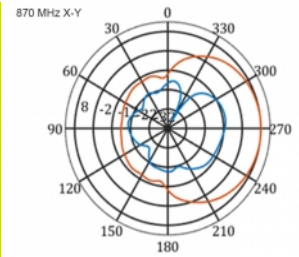

Příslušenství