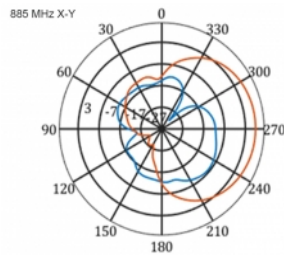

5 m

Číslo produktu 12002

EAN: 4043619120024

Země původu: China

Balení: Box

Technické detaily

- Konektor: 1 x SMA samec
- LTE pásmo: 1 - 4; 7; 9; 10; 15; 16; 20; 23; 25; 27; 30; 33 - 41
- Frekvenční rozsah: 698 - 960 MHz, 1710 - 2700 MHz
- GSM, UMTS, Bluetooth, WLAN 2,4 GHz, ZigBee, DECT, Z-Wave
- Anténní zisk: 9 - 11 dBi
- Polarizace: vertikální
- Horizontální vyřazovací úhel: 70°
- Vertikální vyřazovací úhel: 55°
- Impedance: 50 Ohm
- VSWR: 1,5
- Provozní teplota: -40 °C ~ 60 °C
- Materiál pouzdra: ABS UV rezistentní
- Barva: bílá
- Rozměry (DxŠxV): cca. 450 x 210 x 65 mm
- Typ kabelu: koaxiální
- Typ kabelu: RG-58
- Barva kabelu: černá
- Útlum kabelu 0,5 dB @ 800 MHz na metr
- Průměr kabelu: cca. 5 mm

- Délka kabelu včetně konektorů: cca. 5 m
-

Systemové požadavky

- Zařízení s volným SMA konektorem
-

Obsah balení

- LTE anténa
- Montážní sada

Příslušenství

General

Mounting type:	pole
Protection category:	IP55
Suitable for indoor:	Yes
Suitable for outdoor:	Yes

Interface

konektor:	1 x SMA samec
-----------	---------------

Technical characteristics

Frequency range:	1710 - 2700 MHz 698 MHz - 960 MHz
Antenna gain:	7 - 9 dBi
Beam width horizontal:	70°
Beam width vertical:	55°
Impedance:	50 Ω
Provozní teplota:	-40 °C ~ 60 °C
Polarisation:	vertikal
Power handling:	50 W
VSWR:	2,0

Physical characteristics

Antenna type:	directional
Weight:	1,2 kg
Cable category:	koaxiální
Cable type:	RG-58
Cable attenuation:	0,5 dB @ 800 MHz na metr
Barva kabelu:	černá

Délka kabelu:	5 m (incl. connectors)
Délka:	45.0 cm
Width:	21,0 cm
Height:	6.5 cm
Barva:	bílá