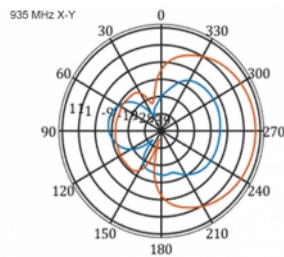

5 m

Číslo produktu 12002

EAN: 4043619120024

Země původu: China

Balení: Box

Technické detaily

- Konektor: 1 x SMA samec
- LTE pásmo: 1 - 4; 7; 9; 10; 15; 16; 20; 23; 25; 27; 30; 33 - 41
- Frekvenční rozsah: 698 - 960 MHz, 1710 - 2700 MHz
- GSM, UMTS, Bluetooth, WLAN 2,4 GHz, ZigBee, DECT, Z-Wave
- Anténní zisk: 9 - 11 dBi
- Polarizace: vertikální
- Horizontální vyřazovací úhel: 70°
- Vertikální vyřazovací úhel: 55°
- Impedance: 50 Ohm
- VSWR: 1,5
- Provozní teplota: -40 °C ~ 60 °C
- Materiál pouzdra: ABS UV rezistentní
- Barva: bílá
- Rozměry (DxŠxV): cca. 450 x 210 x 65 mm
- Typ kabelu: koaxiální
- Typ kabelu: RG-58
- Barva kabelu: černá
- Útlum kabelu 0,5 dB @ 800 MHz na metr
- Průměr kabelu: cca. 5 mm

- Délka kabelu včetně konektorů: cca. 5 m
-

Systemové požadavky

- Zařízení s volným SMA konektorem
-

Obsah balení

- LTE anténa
- Montážní sada

Příslušenství

General

Mounting type:	pole
Protection category:	IP55
Suitable for indoor:	Yes
Suitable for outdoor:	Yes

Interface

konektor:	1 x SMA samec
-----------	---------------

Technical characteristics

Frequency range:	1710 - 2700 MHz 698 MHz - 960 MHz
Antenna gain:	7 - 9 dBi
Beam width horizontal:	70°
Beam width vertical:	55°
Impedance:	50 Ω
Provozní teplota:	-40 °C ~ 60 °C
Polarisation:	vertikal
Power handling:	50 W
VSWR:	2,0

Physical characteristics

Antenna type:	directional
Weight:	1,2 kg
Cable category:	koaxiální
Cable type:	RG-58
Cable attenuation:	0,5 dB @ 800 MHz na metr
Barva kabelu:	černá

Délka kabelu:	5 m (incl. connectors)
Délka:	45.0 cm
Width:	21,0 cm
Height:	6.5 cm
Barva:	bílá