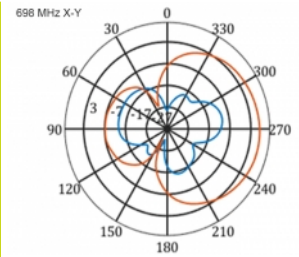

Příslušenství