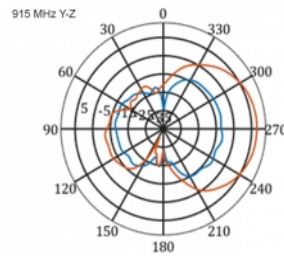

5 m

Číslo produktu 12002

EAN: 4043619120024

Země původu: China

Balení: Box

Technické detaily

- Konektor: 1 x SMA samec
- LTE pásmo: 1 - 4; 7; 9; 10; 15; 16; 20; 23; 25; 27; 30; 33 - 41
- Frekvenční rozsah: 698 - 960 MHz, 1710 - 2700 MHz
- GSM, UMTS, Bluetooth, WLAN 2,4 GHz, ZigBee, DECT, Z-Wave
- Anténní zisk: 9 - 11 dBi
- Polarizace: vertikální
- Horizontální vyřazovací úhel: 70°
- Vertikální vyřazovací úhel: 55°
- Impedance: 50 Ohm
- VSWR: 1,5
- Provozní teplota: -40 °C ~ 60 °C
- Materiál pouzdra: ABS UV rezistentní
- Barva: bílá
- Rozměry (DxŠxV): cca. 450 x 210 x 65 mm
- Typ kabelu: koaxiální
- Typ kabelu: RG-58
- Barva kabelu: černá
- Útlum kabelu 0,5 dB @ 800 MHz na metr
- Průměr kabelu: cca. 5 mm

- Délka kabelu včetně konektorů: cca. 5 m
-

Systemové požadavky

- Zařízení s volným SMA konektorem
-

Obsah balení

- LTE anténa
- Montážní sada

Příslušenství

General

Mounting type:	pole
Protection category:	IP55
Suitable for indoor:	Yes
Suitable for outdoor:	Yes

Interface

konektor:	1 x SMA samec
-----------	---------------

Technical characteristics

Frequency range:	1710 - 2700 MHz 698 MHz - 960 MHz
Antenna gain:	7 - 9 dBi
Beam width horizontal:	70°
Beam width vertical:	55°
Impedance:	50 Ω
Provozní teplota:	-40 °C ~ 60 °C
Polarisation:	vertikal
Power handling:	50 W
VSWR:	2,0

Physical characteristics

Antenna type:	directional
Weight:	1,2 kg
Cable category:	koaxiální
Cable type:	RG-58
Cable attenuation:	0,5 dB @ 800 MHz na metr
Barva kabelu:	černá

Délka kabelu:	5 m (incl. connectors)
Délka:	45.0 cm
Width:	21,0 cm
Height:	6.5 cm
Barva:	bílá