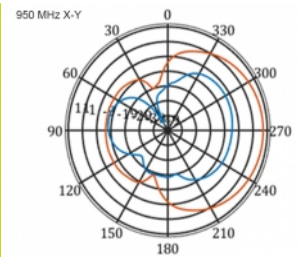

Příslušenství