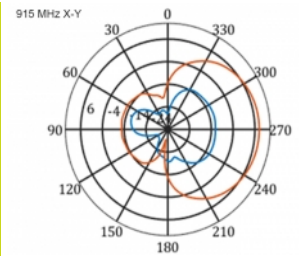

Příslušenství