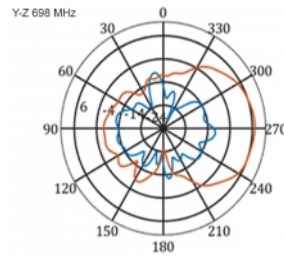

Příslušenství