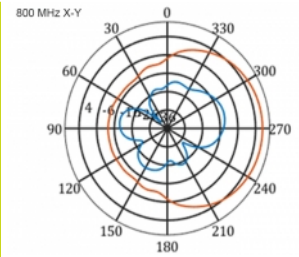

5 m

Číslo produktu 12002

EAN: 4043619120024

Země původu: China

Balení: Box

Technické detaily

- Konektor: 1 x SMA samec
- LTE pásmo: 1 - 4; 7; 9; 10; 15; 16; 20; 23; 25; 27; 30; 33 - 41
- Frekvenční rozsah: 698 - 960 MHz, 1710 - 2700 MHz
- GSM, UMTS, Bluetooth, WLAN 2,4 GHz, ZigBee, DECT, Z-Wave
- Anténní zisk: 9 - 11 dBi
- Polarizace: vertikální
- Horizontální vyřazovací úhel: 70°
- Vertikální vyřazovací úhel: 55°
- Impedance: 50 Ohm
- VSWR: 1,5
- Provozní teplota: -40 °C ~ 60 °C
- Materiál pouzdra: ABS UV rezistentní
- Barva: bílá
- Rozměry (DxŠxV): cca. 450 x 210 x 65 mm
- Typ kabelu: koaxiální
- Typ kabelu: RG-58
- Barva kabelu: černá
- Útlum kabelu 0,5 dB @ 800 MHz na metr
- Průměr kabelu: cca. 5 mm

- Délka kabelu včetně konektorů: cca. 5 m
-

Systemové požadavky

- Zařízení s volným SMA konektorem
-

Obsah balení

- LTE anténa
- Montážní sada

Příslušenství

General

Mounting type:	pole
Protection category:	IP55
Suitable for indoor:	Yes
Suitable for outdoor:	Yes

Interface

konektor:	1 x SMA samec
-----------	---------------

Technical characteristics

Frequency range:	1710 - 2700 MHz 698 MHz - 960 MHz
Antenna gain:	7 - 9 dBi
Beam width horizontal:	70°
Beam width vertical:	55°
Impedance:	50 Ω
Provozní teplota:	-40 °C ~ 60 °C
Polarisation:	vertikal
Power handling:	50 W
VSWR:	2,0

Physical characteristics

Antenna type:	directional
Weight:	1,2 kg
Cable category:	koaxiální
Cable type:	RG-58
Cable attenuation:	0,5 dB @ 800 MHz na metr
Barva kabelu:	černá

Délka kabelu:	5 m (incl. connectors)
Délka:	45.0 cm
Width:	21,0 cm
Height:	6.5 cm
Barva:	bílá