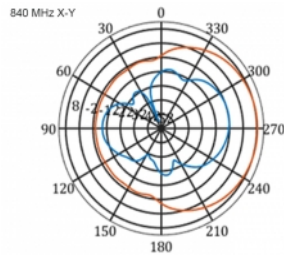

5 m

Číslo produktu 12002

EAN: 4043619120024

Země původu: China

Balení: Box

Technické detaily

- Konektor: 1 x SMA samec
- LTE pásmo: 1 - 4; 7; 9; 10; 15; 16; 20; 23; 25; 27; 30; 33 - 41
- Frekvenční rozsah: 698 - 960 MHz, 1710 - 2700 MHz
- GSM, UMTS, Bluetooth, WLAN 2,4 GHz, ZigBee, DECT, Z-Wave
- Anténní zisk: 9 - 11 dBi
- Polarizace: vertikální
- Horizontální vyřazovací úhel: 70°
- Vertikální vyřazovací úhel: 55°
- Impedance: 50 Ohm
- VSWR: 1,5
- Provozní teplota: -40 °C ~ 60 °C
- Materiál pouzdra: ABS UV rezistentní
- Barva: bílá
- Rozměry (DxŠxV): cca. 450 x 210 x 65 mm
- Typ kabelu: koaxiální
- Typ kabelu: RG-58
- Barva kabelu: černá
- Útlum kabelu 0,5 dB @ 800 MHz na metr
- Průměr kabelu: cca. 5 mm

- Délka kabelu včetně konektorů: cca. 5 m
-

Systemové požadavky

- Zařízení s volným SMA konektorem
-

Obsah balení

- LTE anténa
- Montážní sada

Příslušenství

General

Mounting type:	pole
Protection category:	IP55
Suitable for indoor:	Yes
Suitable for outdoor:	Yes

Interface

konektor:	1 x SMA samec
-----------	---------------

Technical characteristics

Frequency range:	1710 - 2700 MHz 698 MHz - 960 MHz
Antenna gain:	7 - 9 dBi
Beam width horizontal:	70°
Beam width vertical:	55°
Impedance:	50 Ω
Provozní teplota:	-40 °C ~ 60 °C
Polarisation:	vertikal
Power handling:	50 W
VSWR:	2,0

Physical characteristics

Antenna type:	directional
Weight:	1,2 kg
Cable category:	koaxiální
Cable type:	RG-58
Cable attenuation:	0,5 dB @ 800 MHz na metr
Barva kabelu:	černá

Délka kabelu:	5 m (incl. connectors)
Délka:	45.0 cm
Width:	21,0 cm
Height:	6.5 cm
Barva:	bílá