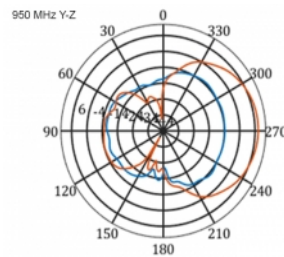

Příslušenství