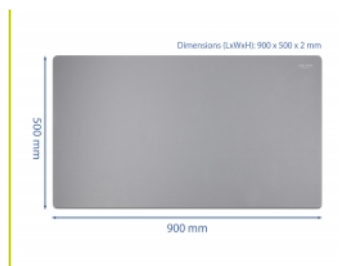

Numer artykułu 12043

EAN: 4043619120437

Kraj pochodzenia: China

Opakowanie: Retail Box

Szczegóły techniczne

- Elastyczna podkładka myszy
- Gumowany spód
- Wymiary (DxSxW): ok. 900 x 500 x 2 mm
- Kolor: szary

Zawartość opakowania

- Podkładka pod mysz

Zdjęcia

Physical characteristics

Długość:	900 mm
Width:	500 mm
Height:	2 mm
Kolor:	szary