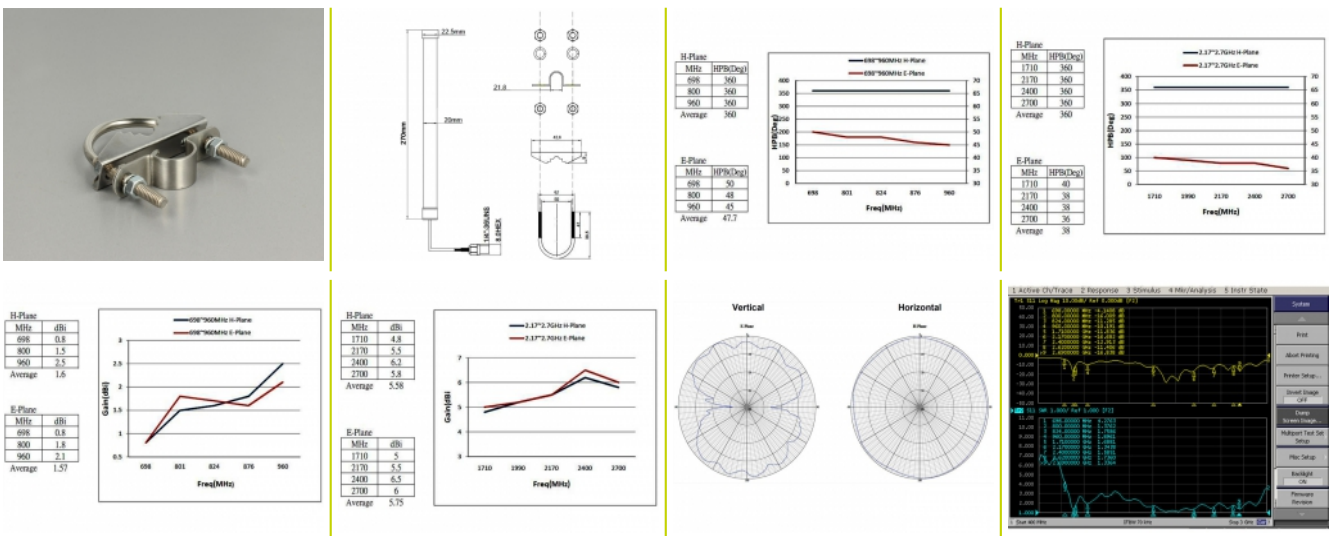

- Cable: coaxial
- Tipo de cable: RG-174
- Color del cable: negro
- Diámetro del cable: aprox. 2,7 mm
- Longitud del cable conectores incluido: aprox. 30 cm
- La longitud de la antena: 28 cm aproximadamente
- Diámetro:
  - aprox. 22,00 mm (máximo)
  - aprox. 9,00 mm (SMA)

Requisitos del sistema

- Dispositivo con un conector SMA disponible

Contenido del paquete

- Antena LTE
- Kit para instalación en mástil

Image