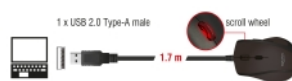

Delock Ergonomiczna 5-przyciskowa mysz optyczna - lewo ręczna

Opis

Mysz USB Delock ma ergonomiczne wzornictwo i jest przystosowana dla użytkowników leworęcznych. Można podłączyć do wolnego portu USB PC albo laptopa. Przycisk DPI pozwala na regulację czułości na czterech poziomach DPI: 800 / 1200 / 1600 / 2400.

1,7 m

Numer artykułu 12548

EAN: 4043619125487

Kraj pochodzenia: China

Opakowanie: Retail Box

Szczegóły techniczne

- Złącze: 1 x USB 2.0 Typ-A męski
- Dla leworęcznych
- 4 standardowe przyciski, 1 pokrętło przewijania i 1 przycisk DPI
- Czułość: 800 / 1200 / 1600 / 2400 dpi
- Częstotliwość próbkowania: 125 Hz
- Kolor diody czujnika: czerwony
- Temperatura robocza: -5 °C ~ 50 °C
- Plug & Play
- Wymiary (DxSxW): ok. 109 x 74 x 39 mm
- Długość kabla: ok. 1,7 m
- Waga: ok. 86,5 g
- Kolor: czarny

Wymagania systemowe

- Windows 7/7-64/8.1/8.1-64/10/10-64/11
- Komputer osobisty lub laptop z wolnym portem USB Typ-A

Zawartość opakowania

- Mysz

Zdjęcia

General

Funkcja :	Plug & Play
Style:	praworęcznych

Interface

złącze :	1 x USB 2.0 Typ-A męski
----------	-------------------------

Technical characteristics

Temperatura robocza:	-5 °C ~ 50 °C
Sensibility:	800 / 1200 / 1600 dpi

Physical characteristics

Weight:	86.5 g
Długość kabla:	1,7 m
Długość:	109 mm
Width:	74 mm
Height:	39 mm
Kolor:	czarny
Przyciski:	4 standardowe przyciski, 1 pokrętło przewijania i 1 przycisk DPI