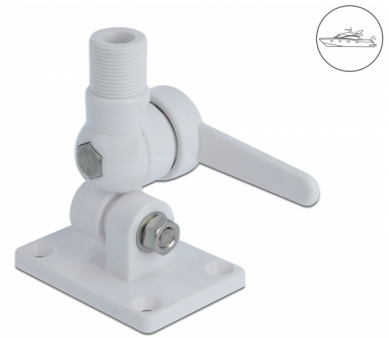

Delock Base para antena de radio marina ABS con junta de inclinación

Descripción

Esta base de antena de Delock está especialmente diseñada para varias antenas de radio marinas. El pie es adecuado para atornillar.

Número de elemento 12579

EAN: 4043619125791

Pais de origen: China

Paquete: Box

Detalles técnicos

- Conector: rosca exterior 1 "/14
- Material: ABS
- 4 agujeros de montaje
- Dimensiones Placa de montaje (LxANxAL): aprox. 93 x 65 x 8 mm

Requisitos del sistema

- Superficie de conexión libre

Contenido del paquete

- Base de antena

Image

General

Mounting type:	design mounting Screw mounting with 10.0 mm hole
Suitable for outdoor:	Si

Physical characteristics

Material de la carcasa:	ABS
Height:	11,5 cm
Color:	blanco
Thread type:	1"-14