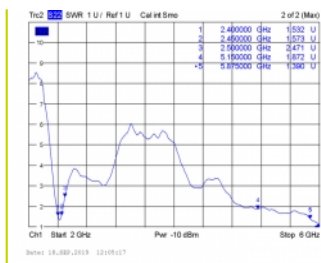

- Typ kabelu: koaxiální
- Typ kabelu: 1.13
- Barva kabelu: černá
- Průměr kabelu: cca. 1,13 mm
- Útlum kabelu 3,2 dB @ 2,4 GHz na metr
- Nejmenší poloměr ohybu: 4,5 mm
- Rozměry (DxŠxV): cca. 950 x 300 x 1 mm
- Délka včetně konektorů cca. 15 cm

Systemové požadavky

- Zařízení s volným přípojemneb I-PEX Inc., MHF® I

Obsah balení

- Anténa

Příslušenství