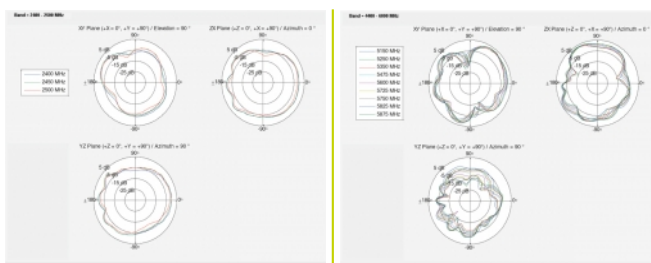

- Typ kabelu: koaxiální
- Typ kabelu: 1.13
- Barva kabelu: černá
- Průměr kabelu: cca. 1,13 mm
- Útlum kabelu 3,2 dB @ 2,4 GHz na metr
- Nejmenší poloměr ohybu: 4,5 mm
- Rozměry (DxŠxV): cca. 950 x 300 x 1 mm
- Délka včetně konektorů cca. 15 cm

Systemové požadavky

- Zařízení s volným přípojemneb I-PEX Inc., MHF® I

Obsah balení

- Anténa

Příslušenství