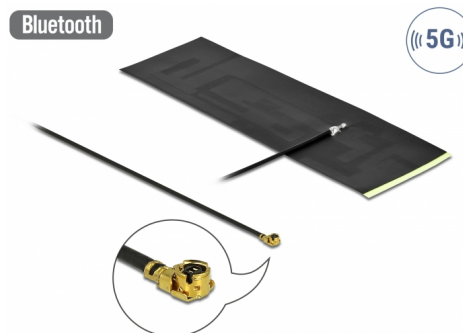

Delock Anténa 5G LTE I-PEX Inc., MHF® I samec -0,42 - 5,00 dBi, všesměrová, FPC

Popis

Tato 5G LTE anténa od Delocku umožňuje použití různých 5G LTE šířek uvnitř. Je kompletně kompatibilní s GSM, UMTS, 5G LTE, ZigBee, Z-Wave, NB-IoT, WLAN 2,4 GHz, Bluetooth, ISM, DECT a LoRa.

Číslo produktu 12626

EAN: 4043619126262

Země původu: Taiwan, Republic of China

Balení: Plastová taška se zipem

Technické detaily

- Konektor: 1 x I-PEX Inc., MHF® I samec
- Frekvenční rozsah:
 - 617 - 798 MHz
 - 803 - 960 MHz
 - 1452 - 1496 MHz
 - 1710 - 2270 MHz
 - 2300 - 2690 MHz
 - 3300 - 3800 MHz
 - 4200 - 5000 MHz
- Anténní zisk: 0,42 - 5,00 dBi
- VSWR: 3,5 - 4,0
- Impedance: 50 Ohm
- Polarizace: lineární, vertikální
- Typ montáže: samolepící
- Provozní teplota: -10 °C ~ 55 °C
- Materiál pouzdra: FPC
- Barva: černá

- Typ kabelu: koaxiální
- Typ kabelu: 1.13
- Barva kabelu: černá
- Průměr kabelu: cca. 1,13 mm
- Útlum kabelu 3,2 dB @ 2,4 GHz na metr
- Nejmenší poloměr ohybu: 4,5 mm
- Rozměry (DxŠxV): cca. 950 x 300 x 1 mm
- Délka včetně konektorů cca. 15 cm

Physical characteristics

Materiál pouzdra:	FPC
Cable category:	koaxiální
Cable type:	1.13
Cable attenuation:	3.2 dB @ 2.4 GHz per meter
Barva kabelu:	černá
Délka kabelu:	15 cm
Délka:	950 mm

Width:	150 mm
Height:	1,6 mm
Nejmenší poloměr ohybu:	4,5 mm
Barva:	černá