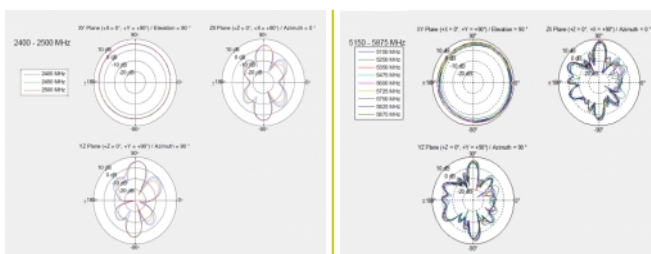

Systemové požadavky

- Zařízení s volným přípojemnebn N

Obsah balení

- Anténa
- Montážní materiál

Příslušenství