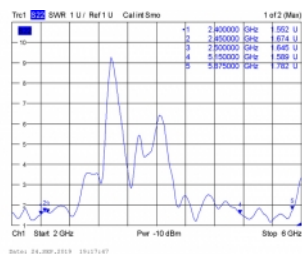

Systemové požadavky

- Zařízení s volným přípojemnebn N

Obsah balení

- Anténa
- Montážní materiál

Příslušenství