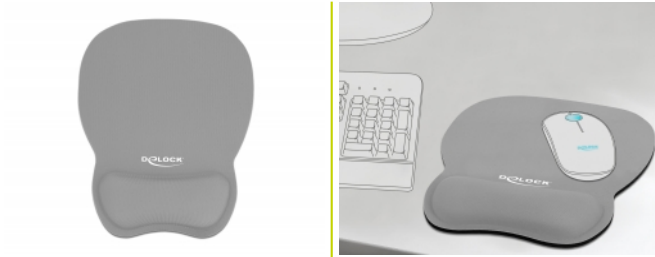

Delock Tapis de souris ergonomique avec repose-poignet gris 245 x 206 mm

Description

Ce tapis souple et ergonomique de souris de Delock est approprié pour reposer le poignet en travaillant avec une souris. Avec son rembourrage doux, la paume de la main repose confortablement sur le tapis.

N° produit 12698

EAN: 4043619126989

Pays d'origine: China

Emballage: Poly bag

Détails techniques

- Tapis de souris doux et flexible
- Support de poignet
- Dessous caoutchouté
- Dimensions (LxlxH) : env. 245 x 206 x 20 mm
- Poids: env. 108 g
- Couleur : gris

Contenu de l'emballage

- Tapis de souris

Image

Physical characteristics

Weight:	108 g
Longueur:	245 mm
Width:	206 mm
Height:	20 mm
Couleur:	gris