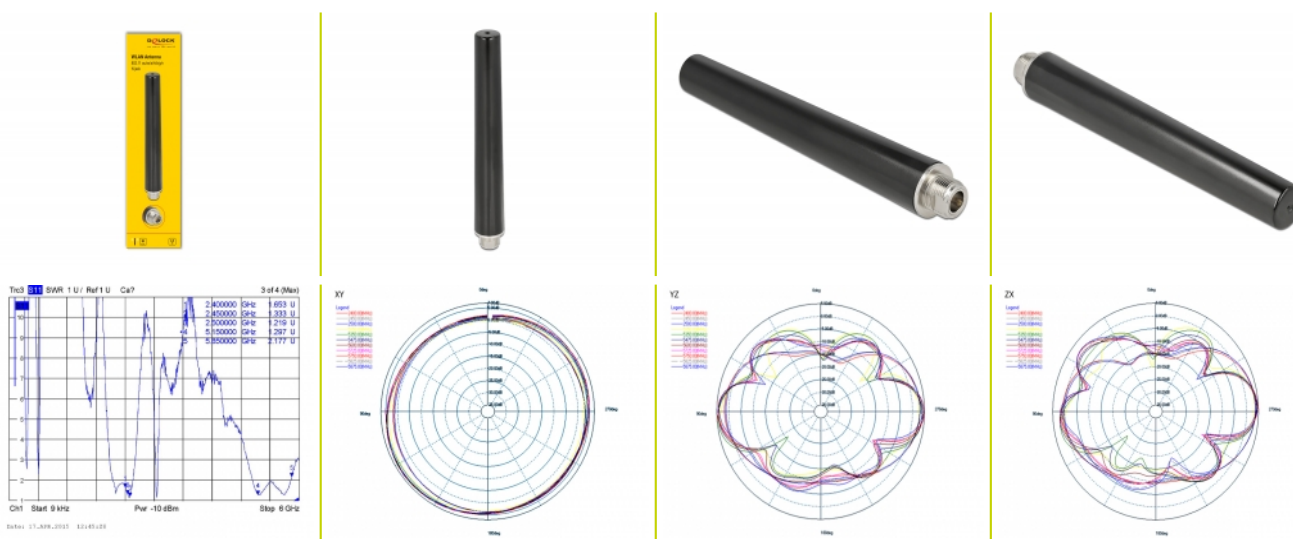

- Zařízení s volným přípojemneb N

Obsah balení

- Anténa

Příslušenství