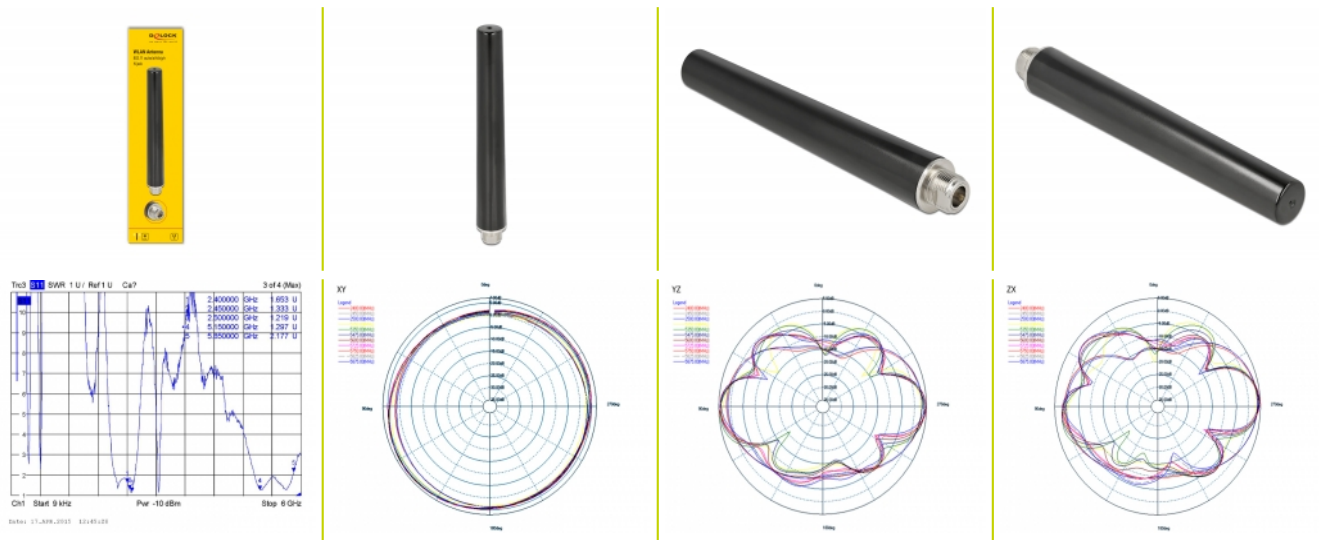

Wymagania systemowe

- Urządzenie z jednym wolnym portem bądź N

Zawartość opakowania

- Antena

Zdjęcia