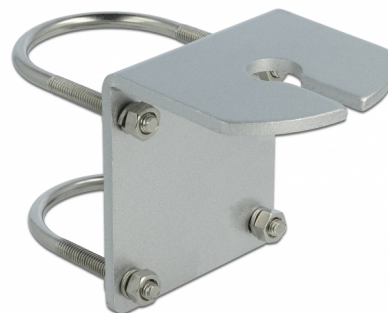

Delock Fixation d'antenne sur mât

Description

Cette fixation sur mât de Delock est utilisée pour monter des antennes à l'extérieur.

N° produit 12702

EAN: 4043619127023

Pays d'origine: China

Emballage: Poly bag

Détails techniques

- Diamètre d'orifice de montage : 1,59 cm
- Matière : aluminium
- Dimensions (LxlxH) : env. 8,00 x 7,00 x 6,00 cm

Configuration système requise

- par ex. Antenne Delock 12456 ou 12568

Contenu de l'emballage

- Fixation sur mât

Image