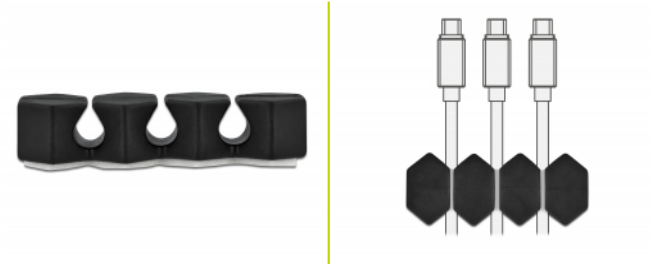

Delock Support de câble avec 3 inserts, nid d'abeille, jeu de 6 unités

Description

Ces porte-câbles de Delock permettent de ranger clairement et nettement les câbles exposés. Ils sont auto-adhésifs et peuvent être facilement fixés sur n'importe quelle surface lisse, comme un bureau ou un mur.

N° produit 18329

EAN: 4043619183296

Pays d'origine: China

Emballage: Sac polyvalent à fermeture éclair

Détails techniques

- Auto-adhésif
- Quantité : 6 pièces par sachet en plastique
 - 2 x blanc
 - 2 x noir
 - 2 x gris
- Forme : nid d'abeille
- Matériel : TPR
- Pour un câble de diamètre jusqu'à 6 mm
- Dimensions (LxlxH) : env. 56 x 21 x 12 mm

Contenu de l'emballage

- 6 x soutien de câble

Image

Physical characteristics

Matériaux:	TPR
Longueur:	56 mm
Width:	21 mm
Height:	12 mm
Diamètre du câble:	6 mm