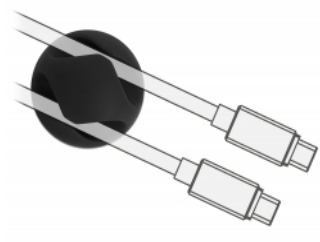

## Opis

Uchwyt Delock umożliwia zaprowadzenie porządku w okablowaniu. Jest samoprzylepny i łatwo go przyklepić do gładkich powierzchni, biurka, ściany i odzepić bez pozostawiania śladów. Jest mały i nie rzuca się w oczy.

## Szczegóły techniczne

- Samoprzylepny
- Ilość: 10 szt. w woreczku foliowym
- Materiał: TPR
- Wysokość ok. 12 mm
- Średnica: ok. 20 mm
- Do kabli o średnicy do 4 mm
- Kolor: czarny

## Physical characteristics

Materiał:	TPR
Diameter:	20 mm
Height:	12 mm
Kolor:	czarny