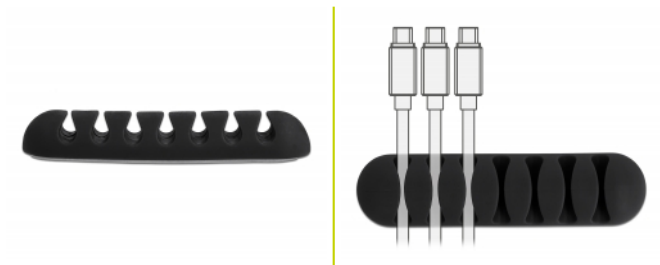

Delock Prowadnik kabli, po 7 trasy zestaw 6 szt. czarny

Opis

Prowadniki Delock umożliwiają zaprowadzenie porządku w okablowaniu. Są samoprzylepne i łatwo je przyczepić do gładkich powierzchni, biurka, ściany.

6 x

Numer artykułu 18348

EAN: 4043619183487

Kraj pochodzenia: China

Opakowanie: Torba na zamek błyskawiczny

Szczegóły techniczne

- Samoprzylepny
- Ilość: 6 szt. w woreczku foliowym
- Materiał: TPR
- Do kabli o średnicy do 4 mm
- Wymiary (DxSxW): ok. 82 x 20 x 13 mm
- Kolor: czarny

Zawartość opakowania

- 6 x uchwytów kabli

Zdjęcia

Physical characteristics

Materiał:	TPR
Długość:	82 mm
Width:	20 mm
Height:	13 mm
Kolor:	czarny