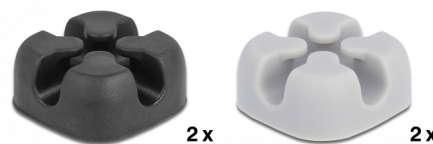

Delock Samolepicí držák kabelů křížového tvaru, 4 ks, černý / šedý

Popis

Tyto držáky kabelů značky Delock umožňují jasné a přehledné uspořádání odhalených kabelů. Jsou přílnavé a lze je snadno uchytit k jakémukoli hladkému povrchu, jako například k desce stolu nebo na stěnu.

Kabelová průchodka křížového tvaru

Držáky kabelů mají konstrukci ve tvaru kříže, aby bylo možno kabely provléci shora, zespodu nebo ze stran.

Použitelné pro různé kabely

Držáky kabelů lze používat například na televizní kabel, napájecí kabel, kabel USB nebo síťový kabel.

Číslo produktu 18405

EAN: 4043619184057

Země původu: China

Balení: Plastová taška se zipem

Technické detaily

- Samolepicí
- Množství: 4 kusů na plastový sáček
 - 2 x šedá
 - 2 x černý
- Pro průměr kabelů až do 5 mm
- Kabelová průchodka: křížového tvaru
- Materiál: TPR
- Rozměry (DxŠxV): cca. 20 x 20 x 10 mm

Obsah balení

- 4 x držák kabelu

Příslušenství

Physical characteristics

Materiál:	TPR
Délka:	20 mm
Width:	20 mm
Height:	10 mm
Barva:	šedá / černá
Průměr kabelu:	5 mm