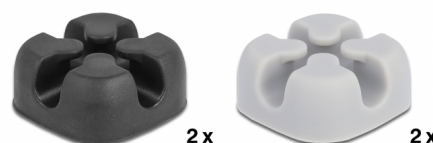

# Delock Attache de câble en croix autoadhésive, 4 unités, noir / gris

## Description

Ces porte-câbles de Delock permettent de ranger clairement et nettement les câbles exposés. Ils sont auto-adhésifs et peuvent être facilement fixés sur n'importe quelle surface lisse, comme un bureau ou un mur.

### Bouchon de câble en croix

Les attaches de câble ont une structure en croix pour que les câbles passent par-dessus, dessous ou sur les côtés.

## Détails techniques

- Auto-adhésif
- Quantité : 4 pièces par sachet en plastique
  - 2 x gris
  - 2 x noir
- Pour un câble de diamètre jusqu'à 5 mm
- Bouchon de câble : en forme de croix
- Matériel : TPR
- Dimensions (LxIxH) : env. 20 x 20 x 10 mm