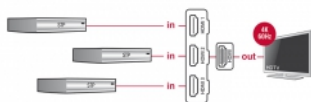

Delock HDMI UHD Switch 3 x HDMI in > 1 x HDMI out 4K s integrovaným kabelem 50 cm

Popis

S tímto HDMI switchem od Delocku můžete používat až tři HDMI zařízení s jedním HDMI monitorem, TV nebo projektozem. Tlačítko na zařízení umožňuje přepínat mezi HDMI zařízeními.

0,5 m

Číslo produktu 18600

EAN: 4043619186006

Země původu: China

Balení: Kartonová krabice

Technické detaily

- Konektor:
 - Vstup:
 - 3 x HDMI-A 19 pin samice
 - Výstup:
 - 1 x HDMI-A 19 pin samec
- HDMI port – výběr tlačítkem
- LED indicator pro aktivní HDMI port
- High Speed HDMI specifikace
- Podporuje 3D zobrazení
- Podporuje HDCP 1.4 a 2.2
- Podporuje HDR
- Rozlišení až 3840 x 2160 @ 60 Hz (v závislosti na systému a připojeném hardware)
- Video šířka pásma až do 600 MHz / 6 Gbps na kanál, max. 18 Gbps
- Není potřeba žádný externí napájecí zdroj
- Plastové pouzdro
- Barva: černá
- Rozměry (DxŠxV): cca. 81 x 62 x 16 mm
- Délka kabelu bez konektorů: cca. 50 cm

Systemové požadavky

- Volný port HDMI samice
- HDMI kabel

Obsah balení

- HDMI přepínač
- Uživatelská příručka

Příslušenství

General

LED indikátor:	Aktivitu
----------------	----------

Interface

Výstup:	1 x HDMI-A samec
Vstup:	3 x HDMI-A samice

Technical characteristics

Maximum screen resolution:	3840 x 2160 @ 60 Hz
Napětí:	No external power supply needed
Video bandwidth:	600 MHz / 6 Gbps

Physical characteristics