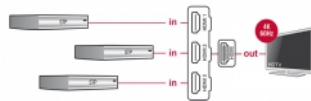

Delock Conmutador UHD HDMI 3 x Entrada HDMI > 1 x Salida HDMI 4K con cable integrado de 50 cm

Descripción

Con este conmutador HDMI de Delock se pueden utilizar hasta tres dispositivos HDMI con un monitor HDMI, televisor o proyector. El botón del dispositivo permite cambiar entre los dispositivos HDMI.

0,5 m

Número de elemento 18600

EAN: 4043619186006

Pais de origen: China

Paquete: Retail Box

Detalles técnicos

- Conectores:
 - Entrada:
 - 3 x HDMI-A hembra de 19 contactos
 - Salida:
 - 1 x HDMI-A macho de 19 contactos
- Selección de puerto HDMI mediante botón
- Indicadores LED para el puerto HDMI activo
- Especificación High Speed HDMI
- Admite pantallas 3D
- Compatible con HDCP 1.4 y 2.2
- Compatible con HDR
- Resolución máxima 3840 x 2160 @ 60 Hz (depende del sistema y del hardware conectado)
- Ancho de banda de vídeo de hasta 600 MHz / 6 Gbps por canal, 18 Gbps máx.
- No se necesita fuente de alimentación externa
- Carcasa de plástico
- Color: negro
- Dimensiones (LxANxAL): aprox. 81 x 62 x 16 mm
- Longitud del cable sin conectores: aprox. 50 cm

Requisitos del sistema

- Un puerto hembra HDMI disponible
- Cable HDMI

Contenido del paquete

- Conmutador HDMI
- Manual del usuario

Image

General

Indicador LED:	Actividad
----------------	-----------

Interface

Salida:	1 x HDMI-A macho
Entrada:	3 x HDMI-A hembra

Technical characteristics

Maximum screen resolution:	3840 x 2160 @ 60 Hz
Voltaje:	No external power supply needed
Video bandwidth:	600 MHz / 6 Gbps

Physical characteristics