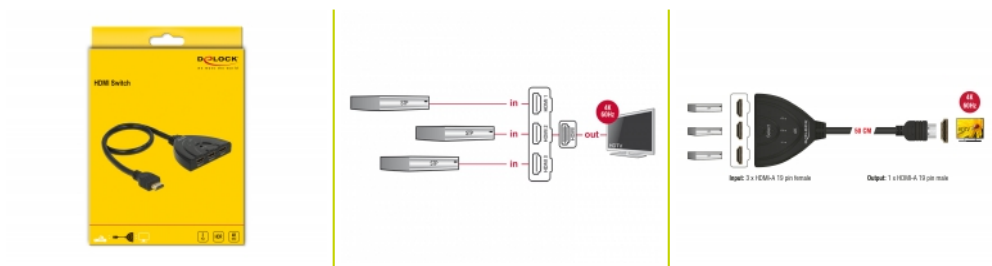

Configuration système requise

- Un port HDMI femelle libre
- Câble HDMI

Contenu de l'emballage

- Commutateur HDMI
- Mode d'emploi

Image