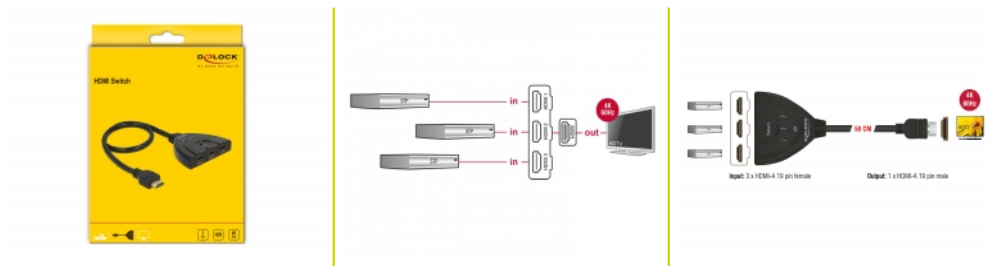

- Wymiary (DxSxW): ok. 81 x 62 x 16 mm
- Długość kabla bez złączem: ok. 50 cm

Wymagania systemowe

- Jedno wolne złącze żeńskie HDMI
- Kabel HDMI

Zawartość opakowania

- Przełącznik HDMI
- Instrukcja obsługi

Zdjęcia