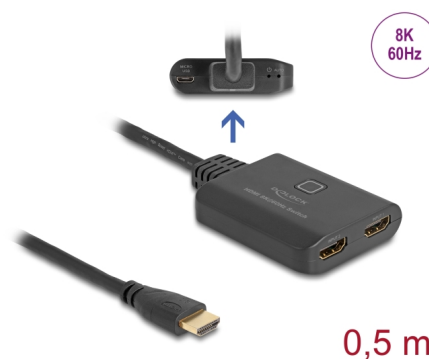

Delock Conmutador HDMI 2 x entrada HDMI a 1 x salida HDMI 8K 60 Hz con cable integrado de 50 cm

Descripción

Con este conmutador HDMI de Delock se pueden utilizar hasta dos dispositivos HDMI con un monitor HDMI, televisor o proyector. El botón del dispositivo permite cambiar entre los dispositivos HDMI.

Alimentación por USB

El dispositivo se alimenta a través de un puerto USB, se incluye un cable USB adecuado. Si no hay un puerto USB-A libre disponible, se requiere una fuente de alimentación externa opcional.

Número de elemento 18645

EAN: 4043619186457

Pais de origen: China

Paquete: Retail Box

Detalles técnicos

- Conectores:
  - Entrada:
    - 2 x HDMI-A hembra
    - 1 x USB Tipo Micro-B hembra (fuente de alimentación de 5 V)
  - Salida:
    - 1 x HDMI-A macho
- Conmutación de puertos: función automática, botón "Select" (Seleccionar)
- Indicadores LED para el puerto HDMI activo
- Especificación Ultra High Speed HDMI
- Compatible con HDCP 1.4 y 2.3
- Compatible con HDR
- Admite CEC
- Compatible con Game Mode VRR
- Soporta Dolby® TrueHD y DTS-HD Master Audio™
- Resolución máxima:
  - 7680 x 4320 @ 60 Hz
  - 3840 x 2160 @ 144 Hz
  - (depende del sistema y del hardware conectado)
- Ancho de banda de video de hasta 1200 MHz / 12 Gbps, 48 Gbps máx.