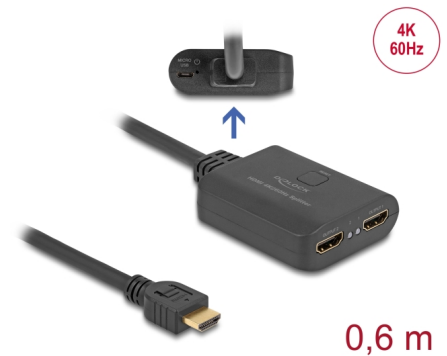

Delock Diviseur 1 x HDMI entrée vers 2 x HDMI sortie, 4K 60 Hz à échelle réduite

Description

Ce répartiteur Delock reçoit un signal HDMI provenant d'un PC ou d'un ordinateur portable et le répartit vers deux écrans connectés. Une connexion HDMI peut ainsi être utilisée pour faire fonctionner deux moniteurs HDMI.

Convertisseur descendant

Si un moniteur n'est pas compatible avec la haute résolution, l'image peut être convertie de 4K à 1 080p avec le convertisseur descendant.

Alimenté par USB

L'appareil est alimenté via un port USB, un câble USB approprié est inclus. Si un port USB-A n'est pas disponible, une alimentation externe en option est requise.

N° produit 18650

EAN: 4043619186501

Pays d'origine: China

Emballage: Retail Box

Détails techniques

- Connecteurs :
  - Entrée :
    - 1 x HDMI-A mâle
    - 1 x USB Type Micro-B femelle (5 V alimentation)
  - Sortie :
    - 2 x HDMI-A femelle
- Spécification High Speed HDMI
- Prend en charge les affichages 3D
- Prend en charge HDR
- Prend en charge HDCP 1.4 et 2.2
- Fonctions : Miroir
- Transfert de signaux audio et vidéo
- Prend en charge tous les formats audio 2.0 et 5.1 courants : LPCM, Dolby Digital, DTS Audio
- Résolution jusqu'à 3840 x 2160 @ 60 Hz (selon le système et le matériel connecté)
- Bande passante vidéo jusqu'à 600 MHz / 6 Gbps par canal, 18 Gbps max.
- Consommation en puissance : maxi. 2,5 W
- Couleur : noir