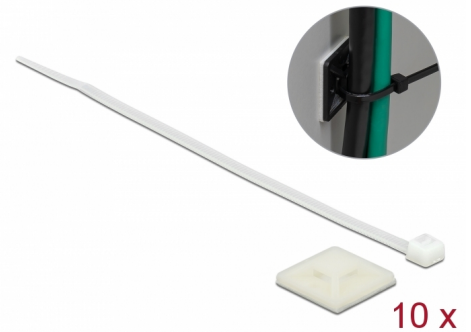

Delock Support d'attache de câble 25 x 25 mm avec attache de câble L 150 x l 3,6mm, blanc

Description

Ces supports d'attache de câble de Delock peuvent être utilisés pour tenir les attaches de câbles afin de rendre net et en ordre un toron de câbles exposés. Les attaches de câbles sont incluses.

Application simple

Les supports d'attache de câbles sont munis d'un autocollant sur le dessous pour l'installer facilement, par exemple, dans une armoire de contrôle ou un boîtier PC.

Bonne résistance

Les supports d'attache de câble sont caractérisés par son matériau résistant à la chaleur et au vieillissement.

N° produit 18677

EAN: 4043619186778

Pays d'origine: China

Emballage: Poly bag

Détails techniques

- Auto-adhésif
- Longueur : env. 25 mm
- Largeur : env. 25 mm
- Matériel : ABS
- Résistant à la chaleur jusqu'à 50 °C
- Indice de résistance au feu : 94V-2
- Attache de câble : L 150 x l 3,6 mm ; nylon 66 ; usage unique
- Couleur : blanc

Contenu de l'emballage

- 10 x supports d'attache de câble
- 10 x collier de serrage