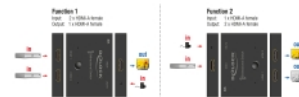

Systemové požadavky

- HDMI kabel

Obsah balení

- Obousměrný switch
- USB napájecí kabel, délka: cca. 1 m
- Uživatelská příručka

Příslušenství