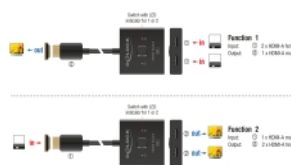

0,5 m

Numer artykułu 18901

EAN: 4043619189014

Kraj pochodzenia: China

Opakowanie: Retail Box

Szczegóły techniczne

- Złącze:
 - Funkcja 1
 - Wejście: 2 x HDMI-A żeński
 - Wyjście: 1 x HDMI-A męski
 - Funkcja 2
 - Wejście: 1 x HDMI-A męski
 - Wyjście: 2 x HDMI-A żeński
- 1 x przycisk ze wskaźnikiem LED dla komputera 1 lub 2
- Specyfikacja Ultra High Speed HDMI
- Obsługa HDR
- Rozdzielczość do:
 - 7680 x 4320 @ 60 Hz
 - 3840 x 2160 @ 144 Hz
 (w zależności od systemu i podłączonych urządzeń)
- Nie wymaga zewnętrznego źródła zasilania
- Plastikowa obudowa
- Kolor: czarny

- Wymiary (DxSxW): ok. 55 x 55 x 15 mm
- Długość kabla bez złączem: ok. 50 cm

Wymagania systemowe

- Jedno wolne złącze żeńskie HDMI
- Kabel HDMI

Zawartość opakowania

- Przełącznik dwukierunkowy
- Instrukcja obsługi

Zdjęcia

General

Specyfikacja :	High Speed HDMI
----------------	-----------------

Interface

Złącze 1:	1 x HDMI-A żeński
Złącze 2:	2 x HDMI-A female

Technical characteristics

Maximum screen resolution:	7680 x 4320 @ 60 Hz 3840 x 2160 @ 144 Hz
----------------------------	---

Physical characteristics

Obudowa kolor:	czarny
Materiał obudowy:	Plastik
Długość kabla:	50 cm
Długość:	55 mm
Width:	55 mm
Height:	15 mm