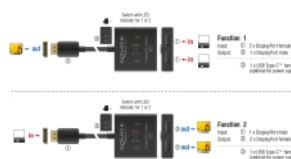

Balení: Kartonová krabice

Technické detaily

- Konektor:
 - Funkce 1
 - Vstup:
 - 2 x DisplayPort samice
 - Výstup:
 - 1 x DisplayPort samec
 - Funkce 2
 - Vstup:
 - 1 x DisplayPort samec
 - Výstup:
 - 2 x DisplayPort samice
- 1 x USB Type-C™ samice (volitelný pro napájení)
- 1 x tlačítko s LED indikátorem pro 1 nebo 2
- DisplayPort 1.4 specifikace

- Podporuje HDR
- Rozlišení až:
7680 x 4320 @ 30 Hz
3840 x 2160 @ 144 Hz
(v závislosti na systému a připojeném hardware)
- Plastové pouzdro
- Barva: černá
- Rozměry (DxŠxV): cca. 55 x 55 x 15 mm
- Délka kabelu bez konektorů: cca. 50 cm

Systemové požadavky

- Volný port DisplayPort samice
- DisplayPort kabel

Obsah balení

- Obousměrný switch
- Uživatelská příručka

Příslušenství

General

Specifikace:	DisplayPort 1.4
--------------	-----------------

Interface

Konektor 1:	1 x DisplayPort samice
Konektor 2:	2 x DisplayPort samice
konektor 3:	1 x USB Type-C™ samice (volitelný pro napájení)

Technical characteristics

Maximum screen resolution:	7680 x 4320 @ 30 Hz
----------------------------	---------------------