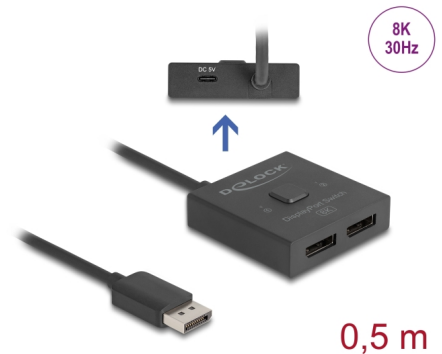

Delock DisplayPort Switch 2 auf 1 bidirektional 8K

Beschreibung

Dieser DisplayPort Umschalter von Delock ist ein **manueller bidirektionaler Umschalter** zur Verbindung verschiedener Geräte mit **DisplayPort** Anschluss, der zwei verschiedene Einsatzmöglichkeiten bietet.

Funktion 1

Es können bis zu 2 Geräte an einen Monitor, TV oder Beamer angeschlossen werden. Per Knopfdruck lässt sich das Gerät auswählen, das am Bildschirm dargestellt wird.

Funktion 2

Ein DisplayPort Gerät kann an bis zu 2 Bildschirme angeschlossen werden. Per Knopfdruck lässt sich der Bildschirm auswählen, an dem das Signal dargestellt wird. Eine gleichzeitige Ausgabe auf mehreren Bildschirmen ist nicht möglich.

Hinweis

Der Switch kann über den DisplayPort Stecker mit Strom versorgt werden. Wenn ein Gerät die Stromversorgung über DisplayPort nicht unterstützt, kann der Switch über die USB-C™ Buchse mit Strom versorgt werden.

Physikalische Eigenschaften

Gehäusefarbe:	schwarz
Gehäusematerial:	Kunststoff
Kabellänge:	50 cm
Länge:	55 mm
Breite:	55 mm
Höhe:	15 mm