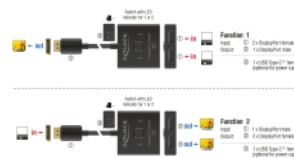

Artikel-Nr. 18906

EAN: 4043619189069

Ursprungsland: China

Verpackung: Retail Box

Technische Daten

- Anschlüsse:
 - Funktion 1
 - Eingang:
 - 2 x DisplayPort Buchse
 - Ausgang:
 - 1 x DisplayPort Stecker
 - Funktion 2
 - Eingang:
 - 1 x DisplayPort Stecker
 - Ausgang:
 - 2 x DisplayPort Buchse

- 1 x USB Type-C™ Buchse (optional zur Stromversorgung)
- 1 x Umschalttaste mit LED Anzeigen für 1 oder 2
- DisplayPort 1.4 Spezifikation
- Unterstützt HDR
- Auflösung bis zu:
7680 x 4320 @ 30 Hz
3840 x 2160 @ 144 Hz
(abhängig vom System und der angeschlossenen Hardware)
- Kunststoffgehäuse
- Farbe: schwarz
- Maße (LxBxH): ca. 55 x 55 x 15 mm
- Kabellänge ohne Anschlüsse: ca. 50 cm

Systemvoraussetzungen

- Eine freie DisplayPort Buchse
- DisplayPort Kabel

Packungsinhalt

- Umschalter bidirektional
- Bedienungsanleitung

Abbildungen

Allgemein

Spezifikation:	DisplayPort 1.4
----------------	-----------------

Schnittstelle

Anschluss 1:	1 x DisplayPort Buchse
Anschluss 2:	2 x DisplayPort Buchse
Anschluss 3:	1 x USB Type-C™ Buchse (optional zur Stromversorgung)

Technische Eigenschaften

Maximale Bildauflösung:	7680 x 4320 @ 30 Hz
-------------------------	---------------------