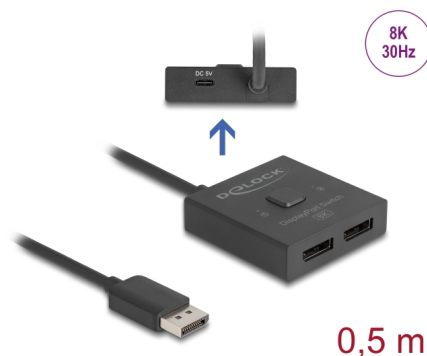

Delock DisplayPort Switch 2 a 1 bidireccional 8K

Descripción

Este conmutador DisplayPort de Delock es un conmutador bidireccional manual que permite conectar diferentes dispositivos con puerto DisplayPort. Este conmutador ofrece dos aplicaciones diferentes.

Función 1

Se pueden conectar hasta 2 dispositivos a un monitor, TV o proyector. Con solo presionar un botón, se puede seleccionar el dispositivo que se muestra en la pantalla.

Función 2

Un dispositivo DisplayPort se puede conectar a hasta 2 pantallas. La pantalla en la que se muestra la señal se puede seleccionar con solo tocar un botón. La salida simultánea a pantallas múltiples no es posible.

Nota

El conmutador se puede alimentar a través del conector DisplayPort. Si un dispositivo no es compatible con la alimentación DisplayPort, el conmutador se puede alimentar a través de la toma USB-C™.

2 x DisplayPort hembra

Salida:

1 x DisplayPort macho

Función 2

Entrada:

1 x DisplayPort macho

Salida:

2 x DisplayPort hembra