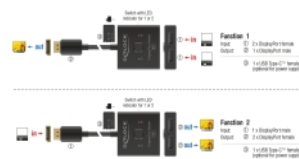

2 x DisplayPort hembra

Salida:

1 x DisplayPort macho

Función 2

Entrada:

1 x DisplayPort macho

Salida:

2 x DisplayPort hembra

- 1 x Entrega de alimentación USB Type-C™ hembra (opcional para fuente de alimentación)

- 1 x Botón con indicador LED para 1 o 2
- Especificación DisplayPort 1.4
- Compatible con HDR
- Resolución máxima:
7680 x 4320 @ 30 Hz
3840 x 2160 @ 144 Hz
(depende del sistema y del hardware conectado)
- Carcasa de plástico
- Color: negro
- Dimensiones (LxANxAL): aprox. 55 x 55 x 15 mm
- Longitud del cable sin conectores: aprox. 50 cm

Requisitos del sistema

- Un puerto hembra DisplayPort disponible
- Cable DisplayPort

Contenido del paquete

- Conmutador bidireccional
- Manual del usuario

Image

General

Especificación técnica:	DisplayPort 1.4
-------------------------	-----------------

Interface

Conector 1:	1 x DisplayPort hembra
Conector 2 :	2 x DisplayPort hembra
conector 3:	1 x USB Type-C™ hembra (opcional para fuente de alimentación)

Technical characteristics

Maximum screen resolution:	7680 x 4320 @ 30 Hz
----------------------------	---------------------