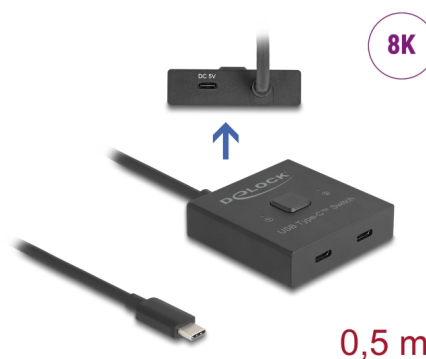

## Popis

Tento USB Type-C™ switch od Delocku je manuální obousměrný switch pro připojení různých zařízení s portem USB Type-C™. Tento switch nabízí dvě různé aplikace.

### Funkce 1

Jedno zařízení s rozhraním USB Type-C™, jako například monitor nebo externí úložiště, lze připojit ke dvěma počítačům. Stiskem tlačítka můžete vybrat počítač, který bude k zařízení připojen.

### Funkce 2

K jednomu počítači lze připojit dvě zařízení s rozhraním USB Type-C™, jako například monitory nebo nabíječky USB-PD. Stiskem tlačítka lze vybrat zařízení, které bude připojeno k počítači.

## Technické detaily

- Konektor:

Funkce 1

Vstup: 2 x USB 10 Gbps USB Type-C™ samice

Výstup: 1 x USB 10 Gbps USB Type-C™ samec

Funkce 2

Vstup: 1 x USB 10 Gbps USB Type-C™ samec

Výstup: 2 x USB 10 Gbps USB Type-C™ samice