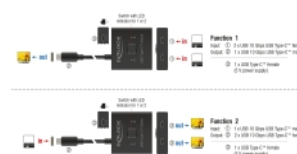

- 1 x USB Type-C™ samice (5 V napájení)
- 1 x tlačítko s LED indikátorem pro 1 nebo 2
- Rozlišení až:
  - 7680 x 4320 @ 60 Hz
  - 3840 x 2160 @ 144 Hz(v závislosti na systému a připojeném hardware)
- Rychlost přenosu dat 10 Gbps
- USB Type-C™ Power Delivery (PD):
  - až 20 V, 5 A, max. 100 W
- Plastové pouzdro
- Barva: černá
- Rozměry (DxŠxV): cca. 55 x 55 x 15 mm
- Délka kabelu bez konektorů: cca. 50 cm

Systemové požadavky

- PC nebo notebook s volným USB Type-C™ portem
- USB připojovací kabel
- Nabíječka s volným portem USB Typu-A

Obsah balení

- Obousměrný switch
- USB napájecí kabel, délka: cca. 1 m
- Uživatelská příručka

Příslušenství