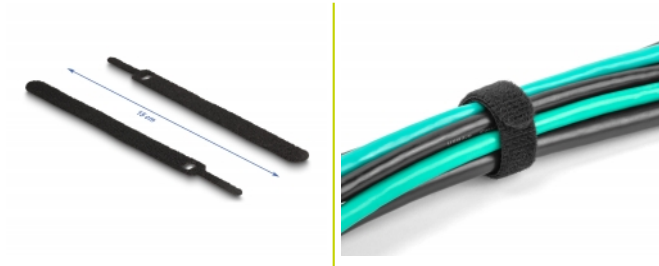

## Description

Ces serre-câbles à scratch de Delock sont idéaux pour gagner de l'espace en mettant en faisceau des câbles individuels, des fils, tuyaux ou conduites.

### Design unique

Le dispositif spécial du serre-câble à scratch et l'orifice dans la bande permettent de fixer et de monter des torons de câble. Ainsi, plusieurs torons de câble peuvent être fixés en même temps. La fermeture à scratch permet au serre-câble d'être rapidement attaché et retiré facilement.

## Détails techniques

- Longueur : env. 150 mm
- Largeur : env. 12 mm
- Quantité : 10 pièces par sachet en plastique
- Mise en toron et rangement faciles des câbles
- Fermeture rapide sans outil
- Bande de fixation des câbles
- Fermeture à scratch pour réutiliser
- Couleur : noir

### Physical characteristics

Longueur:	150 mm
Width:	12 mm
Couleur:	noir