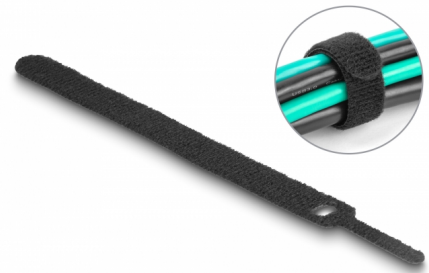

Delock Serre-câbles à scratch L 150 x l 12 mm noir 10 pièces

Description

Ces serre-câbles à scratch de Delock sont idéaux pour gagner de l'espace en mettant en faisceau des câbles individuels, des fils, tuyaux ou conduites.

Design unique

Le dispositif spécial du serre-câble à scratch et l'orifice dans la bande permettent de fixer et de monter des torons de câble. Ainsi, plusieurs torons de câble peuvent être fixés en même temps. La fermeture à scratch permet au serre-câble d'être rapidement attaché et retiré facilement.

Organisation parfaite et universelle

Les serre-câbles à scratch sont compatibles avec tous les types de câbles, par exemple, les câbles de réseau, les câbles USB, HDMI, les câbles de chargement, les câbles d'alimentation, etc. Que ce soit au bureau, chez soi, ou au travail, les câbles restent toujours bien rangés et laissent une bonne impression de rangement. Les serre-câbles à scratch sont la solution parfaite pour maintenir les choses bien rangées et évitent d'emmêler les câbles.

10 x

N° produit 19010

EAN: 4043619190102

Pays d'origine: China

Emballage: Sac polyvalent à fermeture éclair

Détails techniques

- Longueur : env. 150 mm
- Largeur : env. 12 mm
- Quantité : 10 pièces par sachet en plastique
- Mise en toron et rangement faciles des câbles
- Fermeture rapide sans outil
- Bande de fixation des câbles
- Fermeture à scratch pour réutiliser
- Couleur : noir

Contenu de l'emballage