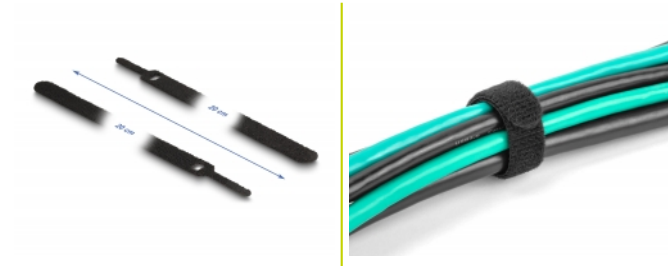

Delock Serre-câbles à scratch L 200 x l 12 mm noir 10 pièces

Description

Ces serre-câbles à scratch de Delock sont idéaux pour gagner de l'espace en mettant en faisceau des câbles individuels, des fils, tuyaux ou conduites.

Design unique

Le dispositif spécial du serre-câble à scratch et l'orifice dans la bande permettent de fixer et de monter des torons de câble. Ainsi, plusieurs torons de câble peuvent être fixés en même temps. La fermeture à scratch permet au serre-câble d'être rapidement attaché et retiré facilement.

10 x

N° produit 19011

EAN: 4043619190119

Pays d'origine: China

Emballage: Sac polyvalent à fermeture éclair

Détails techniques

- Longueur : env. 200 mm
- Largeur : env. 12 mm
- Quantité : 10 pièces par sachet en plastique
- Mise en toron et rangement faciles des câbles
- Fermeture rapide sans outil
- Bande de fixation des câbles
- Fermeture à scratch pour réutiliser
- Couleur : noir

Contenu de l'emballage

- 10 x attaches de câble réutilisables

Image

Physical characteristics

Longueur:	200 mm
Width:	12 mm
Couleur:	noir