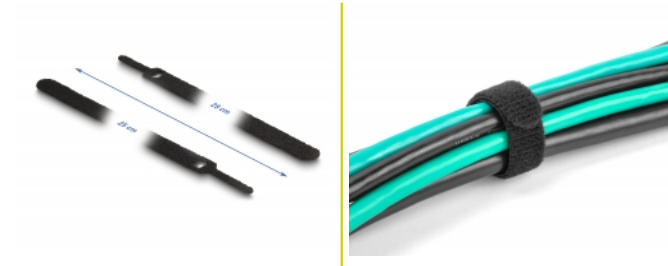

Delock Serre-câbles à scratch L 250 x l 12 mm noir 10 pièces

Description

Ces serre-câbles à scratch de Delock sont idéaux pour gagner de l'espace en mettant en faisceau des câbles individuels, des fils, tuyaux ou conduites.

Design unique

Le dispositif spécial du serre-câble à scratch et l'orifice dans la bande permettent de fixer et de monter des torons de câble. Ainsi, plusieurs torons de câble peuvent être fixés en même temps. La fermeture à scratch permet au serre-câble d'être rapidement attaché et retiré facilement.

10 x

N° produit 19054

EAN: 4043619190546

Pays d'origine: China

Emballage: Sac polyvalent à fermeture éclair

Détails techniques

- Longueur : env. 250 mm
- Largeur : env. 12 mm
- Quantité : 10 pièces par sachet en plastique
- Mise en toron et rangement faciles des câbles
- Fermeture rapide sans outil
- Bande de fixation des câbles
- Fermeture à scratch pour réutiliser
- Couleur : noir

Contenu de l'emballage

- 10 x attaches de câble réutilisables

Image

Physical characteristics

Longueur:	250 mm
Width:	12 mm
Couleur:	noir