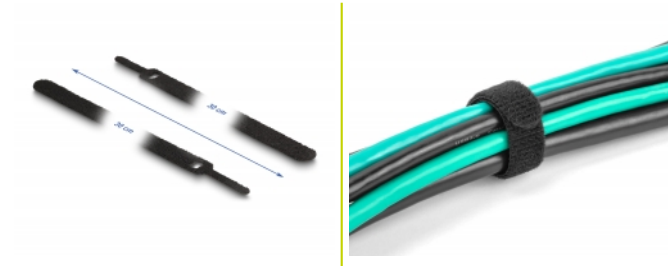

- 10 x attaches de câble réutilisables

Image