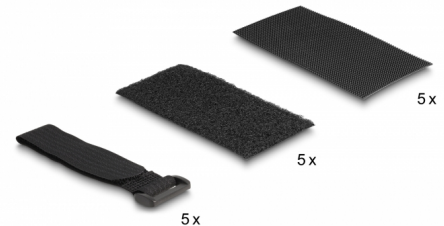

Delock Klettpad selbstklebend mit Klett-Kabelbinder Set 10 Stück schwarz

Beschreibung

Dieses praktische Set von Delock enthält Klett pads mit Haft- und Flausch pads und Klettkabelbinder die für diverse Anwendungen verwendet werden können.

Klett pad selbstklebend

Die Klett pads dienen als Schnellbefestiger z. B. für Möbel, Bauteile, Werbemittel und können für Bastelprojekte eingesetzt werden.

Klett-Kabelbinder mit Schlaufe

Mit Hilfe der Klettkabelbinder können z. B. Kabel umwickelt und fixiert werden, sodass diese nicht verloren gehen können. Durch den Klettverschluss können die Klettkabelbinder sehr einfach angebracht und leicht gelöst werden und sind somit wiederverwendbar. Die am Band befestigte Klammer gewährleistet Festigkeit, Stabilität und sicheres Bündeln.

Artikel-Nr. 19107

EAN: 4043619191079

Ursprungsland: China

Verpackung:
Wiederverschließbare
Tüte

Technische Daten

- Klett pad selbstklebend
Länge: ca. 110 mm
Breite: ca. 50 mm
- Klett-Kabelbinder mit Schlaufe
Länge: ca. 200 mm
Breite: ca. 25 mm
- Klettverschluss für Wiederverwendung
- Wiederverschließbar bis zu 5.000 Mal
- Umgebungstemperatur: -20 °C ~ 80 °C
- Material: Nylon
- Farbe: schwarz

Material:	Nylon
-----------	-------

Farbe:	schwarz
--------	---------