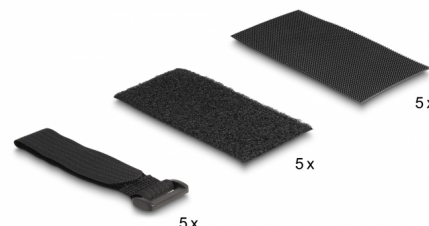

Delock Podkładka samoprzylepna z rzepem z zestawem opasek kablowych z rzepem, 10 szt., czarne

Opis

Ten praktyczny zestaw firmy Delock zawiera podkładki z rzepem i z warstwą kleju oraz opaski kablowe z rzepem, służące do różnych zastosowań.

Samoprzylepna podkładka z rzepem

Podkładka z rzepem może służyć jako szybkie mocowanie np. mebli, komponentów, materiałów reklamowych lub projektów rękodzielniczych.

Opaska kablowa z rzepem z pętelkami

Opaski kablowe z rzepem służą do np. owinięcia i umocowania kabli, tak aby uniemożliwić ich zgubienie. Opaski kablowe z rzepem można łatwo zakładać i zdejmować dzięki połączeniu na rzep. Opaski kablowe są wielokrotnego użytku. Klamra na opasce zapewnia siłę, stabilność i bezpieczeństwo uwiązania.

Numer artykułu 19107

EAN: 4043619191079

Kraj pochodzenia: China

Opakowanie: Torba na zamek błyskawiczny

Szczegóły techniczne

- Samoprzylepna podkładka z rzepem
Długość: ok. 110 mm
Szerokość: ok. 50 mm
- Mocowanie na rzep do ponownego użytku
Długość: ok. 200 mm
Szerokość: ok. 25 mm
- Zapięcie na rzep do ponownego użycia
- Możliwość ponownego zamknięcia do 5000 razy
- Temperatura otoczenia: -20 °C ~ 80 °C
- Materiał: Nylon
- Kolor: czarny

Materiał:	Nylon
-----------	-------

Kolor:	czarny
--------	--------