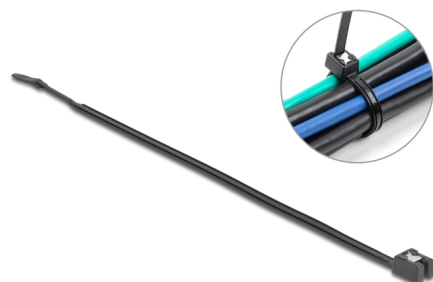

Delock Serre-câble auto-coupant L 370 x l 4,8 mm, 50 unités, noir

Description

Ces attaches de câble de Delock peuvent être utilisées pour rassembler des câbles exposés pour qu'ils soient nets et en ordre.

Avec fonction de coupe

Le dispositif spécial du serre-câble est qu'il n'y a pas besoin d'outil comme une pince pour couper et raccourcir les serre-câbles. Le serre-câble peut être plié sur la languette métallique et le reste peut être coupé.

50 x

N° produit 19470

EAN: 4043619194704

Pays d'origine: China

Emballage: Poly bag

Détails techniques

- Longueur : env. 370 mm
- Largeur : env. 4,8 mm
- Auto-coupant
- Diamètre du toron : max. 95 mm
- Température ambiante : -40 °C ~ 85 °C
- Résistance à la traction : jusqu'à 22 kg
- Couleur : noir
- Matériaux : plastique

Contenu de l'emballage

- 50 x serre-câbles

Image

Technical characteristics

Storage temperature:	-40 °C ~ 85 °C
----------------------	----------------

Physical characteristics

Matériaux:	Plastique
Longueur:	370 mm
Width:	4,8 mm
Couleur:	noir