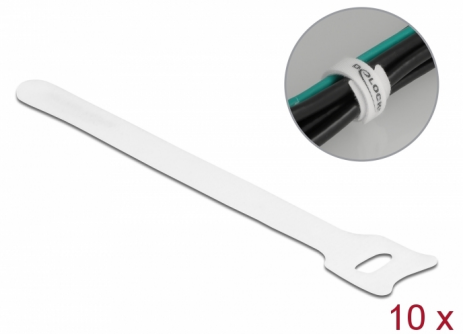

Delock Serre-câbles à scratch L 150 x l 12 mm, blanc, 10 pièces

Description

Ces serre-câbles à scratch de Delock sont idéaux pour gagner de l'espace en mettant en faisceau des câbles individuels, des fils, tuyaux ou conduites.

Réutilisables grâce à la fermeture à scratch

Avec la courroie, le serre-câble peut être fixé correctement à un câble, ainsi, le serre-câble ne peut être perdu. La fermeture à scratch permet de fixer et détacher rapidement et facilement le serre-câble.

Organisation parfaite et universelle

Les serre-câbles à scratch sont compatibles avec tous les types de câbles, par exemple, les câbles de réseau, les câbles USB, HDMI, les câbles de chargement, les câbles d'alimentation, etc. Que ce soit au bureau, chez soi, ou au travail, les câbles restent toujours bien rangés et laissent une bonne impression de rangement. Les serre-câbles à scratch sont la solution parfaite pour maintenir les choses bien rangées et évitent d'emmêler les câbles.

N° produit 19519

EAN: 4043619195190

Pays d'origine: China

Emballage: Sac polyvalent à fermeture éclair

Détails techniques

- Longueur : env. 150 mm
- Largeur : env. 12 mm
- Sangle pour fixation au câble
- Fermeture à scratch pour plusieurs réutilisations
- Couleur : blanc

Contenu de l'emballage

- 10 x serre-câbles à scratch