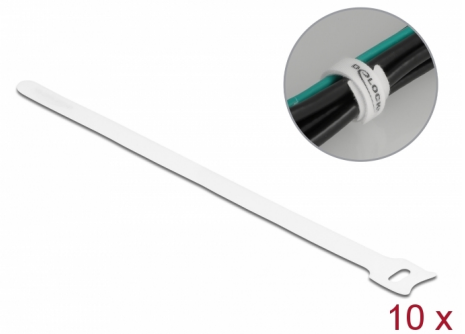

Delock Serre-câbles à scratch L 250 x l 12 mm, blanc, 10 pièces

Description

Ces serre-câbles à scratch de Delock sont idéaux pour gagner de l'espace en mettant en faisceau des câbles individuels, des fils, tuyaux ou conduites.

Réutilisables grâce à la fermeture à scratch

Avec la courroie, le serre-câble peut être fixé correctement à un câble, ainsi, le serre-câble ne peut être perdu. La fermeture à scratch permet de fixer et détacher rapidement et facilement le serre-câble.

10 x

N° produit 19523

EAN: 4043619195237

Pays d'origine: China

Emballage: Sac polyvalent à fermeture éclair

Détails techniques

- Longueur : env. 250 mm
- Largeur : env. 12 mm
- Sangle pour fixation au câble
- Fermeture à scratch pour plusieurs réutilisations
- Couleur : blanc

Contenu de l'emballage

- 10 x serre-câbles à scratch

Image

Physical characteristics

Longueur:	250 mm
Width:	12 mm
Couleur:	blanc