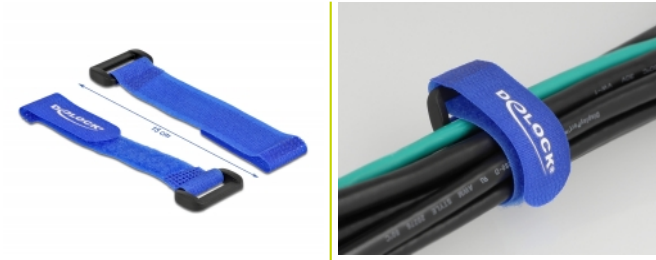

Delock Serre-câbles à scratch avec boucle de L 150 x l 20 mm, bleu, 5 pièces

Description

Ces serre-câbles à scratch de Delock sont idéaux pour gagner de l'espace en mettant en faisceau des câbles individuels, des fils, tuyaux ou conduites.

Réutilisables grâce à la fermeture à scratch

Avec la courroie, le serre-câble peut être fixé correctement à un câble, ainsi, le serre-câble ne peut être perdu. La fermeture à scratch permet de fixer et détacher rapidement et facilement le serre-câble. L'attache de la courroie assure une mise en faisceau robuste, stable et sécurisée.

5 x

N° produit 19527

EAN: 4043619195275

Pays d'origine: China

Emballage: Sac polyvalent à fermeture éclair

Détails techniques

- Longueur : env. 150 mm
- Largeur : env. 20 mm
- Boucle pour fixation au câble
- Fermeture à scratch pour plusieurs réutilisations
- Couleur : bleu

Contenu de l'emballage

- 5 x serre-câbles à scratch

Image

Physical characteristics

Longueur:	150 mm
Width:	20 mm
Couleur:	bleu