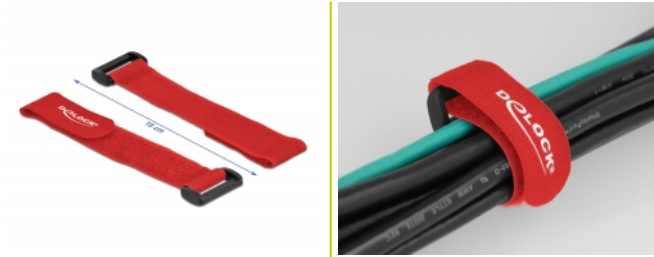

## Beschreibung

Diese Klettkabelbinder von Delock eignen sich ideal zum platzsparenden Bündeln von z. B. einzelnen Kabeln, Drähten, Schläuchen oder Leitungen.

Wiederverwendbar durch Klettverschluss

Mit Hilfe der Schlaufe kann der Kabelbinder z. B. an einem Kabel sicher fixiert werden, so dass dieser nicht verloren gehen kann. Durch den Klettverschluss lässt sich der Kabelbinder schnell anbringen und einfach wieder lösen. Die am Band befestigte Klammer gewährleistet Festigkeit, Stabilität und sicheres Bündeln.

Perfekt organisiert und vielseitig einsetzbar

Die Klettkabelbinder sind mit allen Arten von Kabeln kompatibel z. B. Netzkabel, USB Kabel, HDMI Kabel, Ladekabel, Stromkabel etc. Ob im Büro, Zuhause oder Unterwegs die Kabel bleiben immer ordentlich sortiert und hinterlassen einen aufgeräumten Gesamteindruck. Die Klettkabelbinder sind die perfekte Lösung, um Ordnung zu halten und einen Kabelsalat zu verhindern.

## Technische Daten

- Länge: ca. 190 mm
- Breite: ca. 25 mm
- Schlaufe zur Befestigung am Kabel
- Klettverschluss für mehrfache Wiederverwendung
- Farbe: rot

## Physikalische Eigenschaften

Länge:	190 mm
Breite:	25 mm
Farbe:	rot