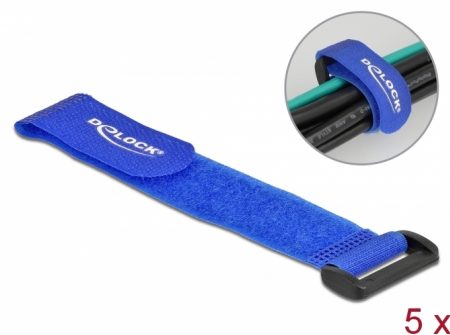

Delock Klett-Kabelbinder mit Schlaufe L 190 x B 25 mm blau 5 Stück

Beschreibung

Diese Klettkabelbinder von Delock eignen sich ideal zum platzsparenden Bündeln von z. B. einzelnen Kabeln, Drähten, Schläuchen oder Leitungen.

Wiederverwendbar durch Klettverschluss

Mit Hilfe der Schlaufe kann der Kabelbinder z. B. an einem Kabel sicher fixiert werden, so dass dieser nicht verloren gehen kann. Durch den Klettverschluss lässt sich der Kabelbinder schnell anbringen und einfach wieder lösen. Die am Band befestigte Klammer gewährleistet Festigkeit, Stabilität und sicheres Bündeln.

5 x

Artikel-Nr. 19533

EAN: 4043619195336

Ursprungsland: China

Verpackung:
Wiederverschließbare
Tüte

Technische Daten

- Länge: ca. 190 mm
- Breite: ca. 25 mm
- Schlaufe zur Befestigung am Kabel
- Klettverschluss für mehrfache Wiederverwendung
- Farbe: blau

Packungsinhalt

- 5 x Klettkabelbinder

Abbildungen

Physikalische Eigenschaften

Länge:	190 mm
Breite:	25 mm
Farbe:	blau