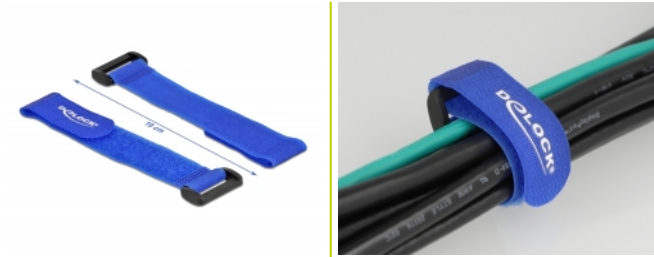

Delock Klett-Kabelbinder mit Schlaufe L 190 x B 25 mm blau 5 Stück

Beschreibung

Diese Klettkabelbinder von Delock eignen sich ideal zum platzsparenden Bündeln von z. B. einzelnen Kabeln, Drähten, Schläuchen oder Leitungen.

Wiederverwendbar durch Klettverschluss

Mit Hilfe der Schlaufe kann der Kabelbinder z. B. an einem Kabel sicher fixiert werden, so dass dieser nicht verloren gehen kann. Durch den Klettverschluss lässt sich der Kabelbinder schnell anbringen und einfach wieder lösen. Die am Band befestigte Klammer gewährleistet Festigkeit, Stabilität und sicheres Bündeln.

5 x

Artikel-Nr. 19533

EAN: 4043619195336

Ursprungsland: China

Verpackung:
Wiederverschließbare
Tüte

Technische Daten

- Länge: ca. 190 mm
- Breite: ca. 25 mm
- Schlaufe zur Befestigung am Kabel
- Klettverschluss für mehrfache Wiederverwendung
- Farbe: blau

Packungsinhalt

- 5 x Klettkabelbinder

Abbildungen

Physikalische Eigenschaften

Länge:	190 mm
Breite:	25 mm
Farbe:	blau