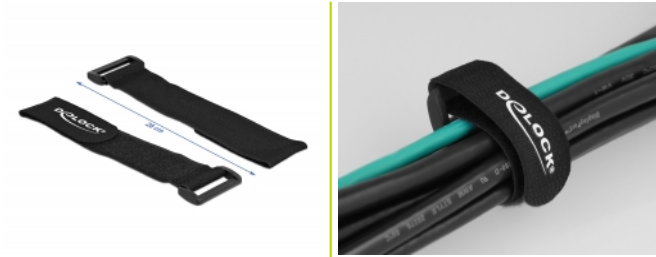

Abbildungen