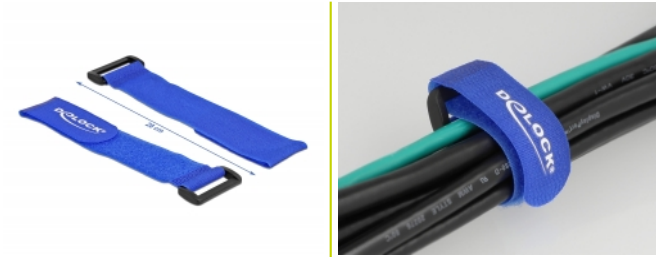

Delock Klett-Kabelbinder mit Schlaufe L 280 x B 38 mm blau 3 Stück

Beschreibung

Diese Klettkabelbinder von Delock eignen sich ideal zum platzsparenden Bündeln von z. B. einzelnen Kabeln, Drähten, Schläuchen oder Leitungen.

Wiederverwendbar durch Klettverschluss

Mit Hilfe der Schlaufe kann der Kabelbinder z. B. an einem Kabel sicher fixiert werden, so dass dieser nicht verloren gehen kann. Durch den Klettverschluss lässt sich der Kabelbinder schnell anbringen und einfach wieder lösen. Die am Band befestigte Klammer gewährleistet Festigkeit, Stabilität und sicheres Bündeln.

3 x

Artikel-Nr. 19536

EAN: 4043619195367

Ursprungsland: China

Verpackung:
Wiederverschließbare
Tüte

Technische Daten

- Länge: ca. 280 mm
- Breite: ca. 38 mm
- Schlaufe zur Befestigung am Kabel
- Klettverschluss für mehrfache Wiederverwendung
- Farbe: blau

Packungsinhalt

- 3 x Klettkabelbinder

Abbildungen

Physikalische Eigenschaften

Länge:	280 mm
Breite:	38 mm
Farbe:	blau