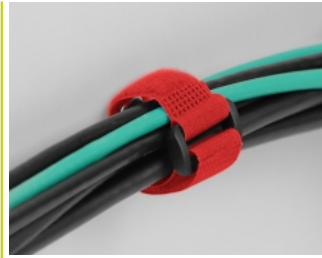

Packungsinhalt

- 5 x Klettkabelbinder

Abbildungen