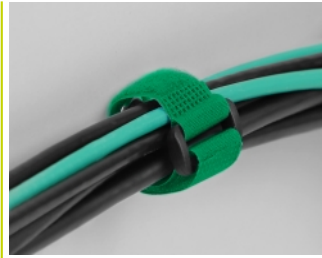

Packungsinhalt

- 3 x Klettkabelbinder

Abbildungen