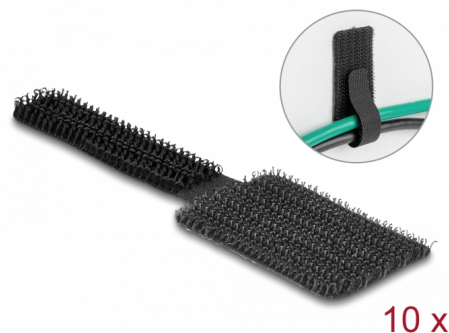

Delock Mini uchwyt na rzepy D 90 mm x S 24 mm samoprzylepny 10 sztuk czarny

Opis

Uchwyt do kabli na rzep firmy Delock może być używany do praktycznego wiązania i mocowania kabli.

Dzięki zapięciu na rzep, nadają się do wielokrotnego wykorzystania

Zapięcie na rzep pozwala na szybkie mocowanie i zdejmowanie przelotówki kabli.

Z podkładką samoprzylepną

Samoprzylepna podkładka umożliwia przymocowanie uchwytu kablowego np. do ściany.

Świetnie zorganizowane i uniwersalne

Uchwyty na kable na rzepy są kompatybilne ze wszystkimi rodzajami kabli, np. kablami sieciowymi, kablami USB, kablami HDMI, kablami ładującymi, kablami zasilającymi itp. Czy to w biurze, czy w domu, kable zawsze pozostają starannie posortowane i pozostają uporządkowane ogólne wrażenie. Więzadła na rzep to doskonałe rozwiązanie do zaprowadzenia porządku w okablowaniu i zapobieganiu plątaniu.

Numer artykułu 19582

EAN: 4043619195824

Kraj pochodzenia: China

Opakowanie: Torba na zamek błyskawiczny

Szczegóły techniczne

- Samoprzylepny
- Długość: ok. 90 mm
- Szerokość: ok. 24 mm
- Zapięcie na rzep do ponownego użycia
- Temperatura otoczenia: -20 °C ~ 120 °C
- Kolor: czarny