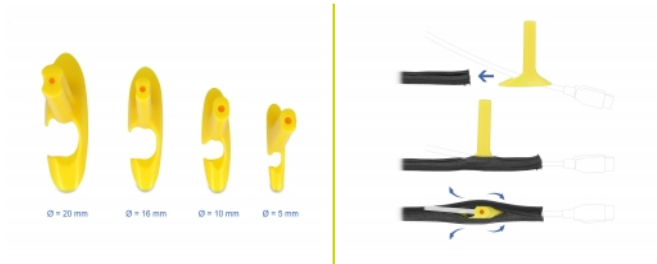

Abbildungen