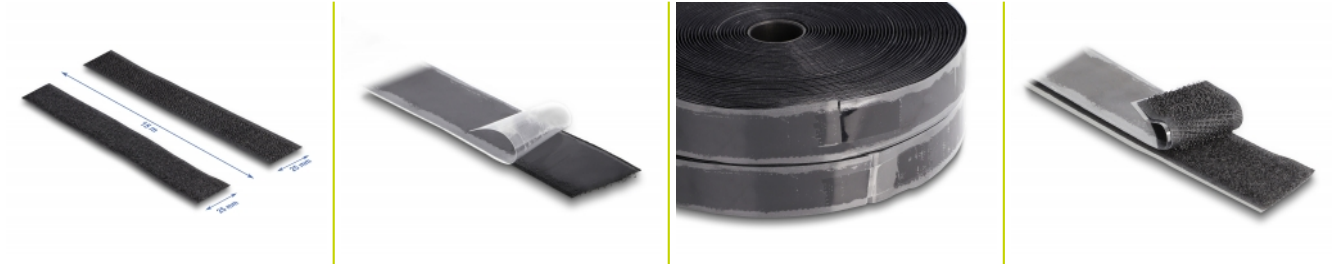

Delock Mocna taśma rzepowa samoprzylepna D 15 m x S 25 mm czarna

Opis

Ten wytrzymały zestaw taśm na rzep składa się z jednej rolki taśmy haczykowej i jednej rolki taśmy pętelkowej. Może być używany do różnych zastosowań, takich jak przyszywanie, mocowanie przedmiotów lub do różnych projektów rzemieślniczych. Dzięki wytrzymałemu materiałowi mocna taśma na rzep ma dużą siłę zacisku i zapewnia mocne wiązanie.

15 m

Proste zastosowanie

Taśma samoprzylepna rzep i taśma psi ogon mają z tyłu przylepną warstwę przykrytą przezroczystym papierem woskowanym. Papier można usunąć a dociskając taśmę nakleić ją na suchą powierzchnię. Taśmę można skrócić zależnie od potrzeb.

Numer artykułu 20857

EAN: 4043619208579

Kraj pochodzenia: China

Opakowanie: Torba na zamek błyskawiczny

Szczegóły techniczne

- Samoprzylepny
- Długość: ok. 15 m
- Szerokość: ok. 25 mm
- Możliwość ponownego zamknięcia do 5000 razy
- Temperatura otoczenia: -30 °C ~ 120 °C
- Materiał: Nylon + poliester
- Kolor: czarny

Zawartość opakowania

- Taśma rzep

Zdjęcia

Technical characteristics

Storage temperature:	-30 °C ~ 120 °C
----------------------	-----------------

Physical characteristics

Materiał:	Nylon + poliester
Długość:	15 m
Width:	25 mm
Kolor:	czarny