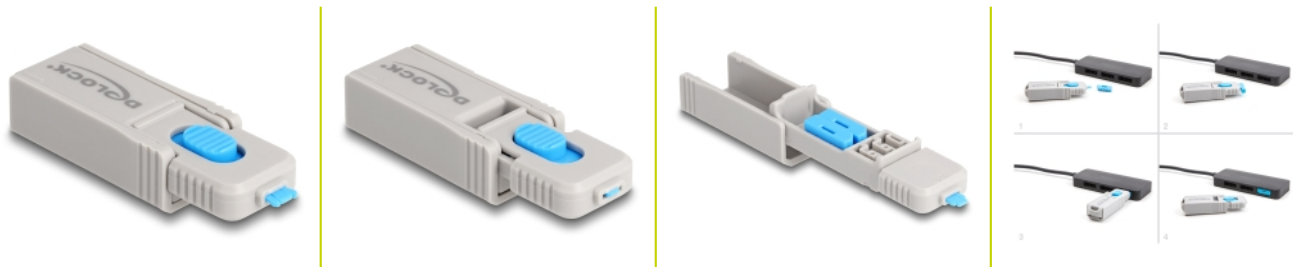

Delock Set de bloqueur de port DisplayPort pour port DisplayPort femelle, 4 unités + outil de verrouillage

Description

Avec ce set de bloqueur de port DisplayPort de Delock, les prises DisplayPort peuvent être sécurisée contre l'accès non-autorisé. Les bloqueurs de port dans l'outil sont placés sur l'embout et poussés dans le port DisplayPort, bloquant ainsi la prise DisplayPort. 4 ports DisplayPort au total peuvent être bloqués avec le set. L'accès par des câbles ou similaires au port n'est plus possible. Pour ouvrir le verrou, l'outil inclus est nécessaire

Pratique avec l'œillet

La forme de l'outil rappelle une clé USB et, avec l'œillet à l'extrémité arrière, il offre la possibilité d'attacher le bloqueur de port à, par exemple, un porte-clé.

N° produit 20927

EAN: 4043619209279

Pays d'origine: Taiwan, Republic of China

Emballage: Sac polyvalent à fermeture éclair

Détails techniques

- Convient à tous les ports DisplayPort femelles standard
- Couleur de l'outil : gris
- Couleur du bloqueur de port DisplayPort: bleu
- Dimensions de l'outil (LxlxH) : env. 69 x 19 x 12 mm

Configuration système requise

- Un port DisplayPort femelle libre

Contenu de l'emballage

- 4 x bloqueurs de prise DisplayPort
- 1 x outil de verrouillage

Image

Physical characteristics

Width:	19 mm
Height:	12 mm 69 mm
Couleur:	bleu gris