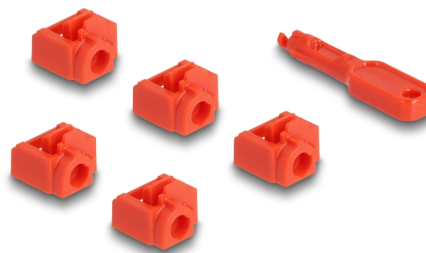

# Delock Sada na blokování portů RJ45 pro zásuvkové rozhraní RJ45, 10 ks

## Popis

S touto sadou blokovacích portů RJ45 značky Delock lze porty RJ45 zajistit proti neoprávněnému přístupu.

Zastrčte blokátor portu do zásuvkového portu RJ45 a uzamkněte klíčem – teď je zásuvkový port uzamčen. Přístup kabelem už není možný. K odemčení tohoto zámku je potřeba použít dodaný nástroj.

## Technické detaily

- Vhodné pro všechny standardní konektory RJ45
- Barva nástroje: červená
- Barva blokovače portu RJ45: červená
- Rozměry nástroje (DxŠxV): cca. 35 x 8 x 5 mm

## Physical characteristics

Délka:	60 mm
Width:	13 mm
Height:	6 mm
Barva:	červená